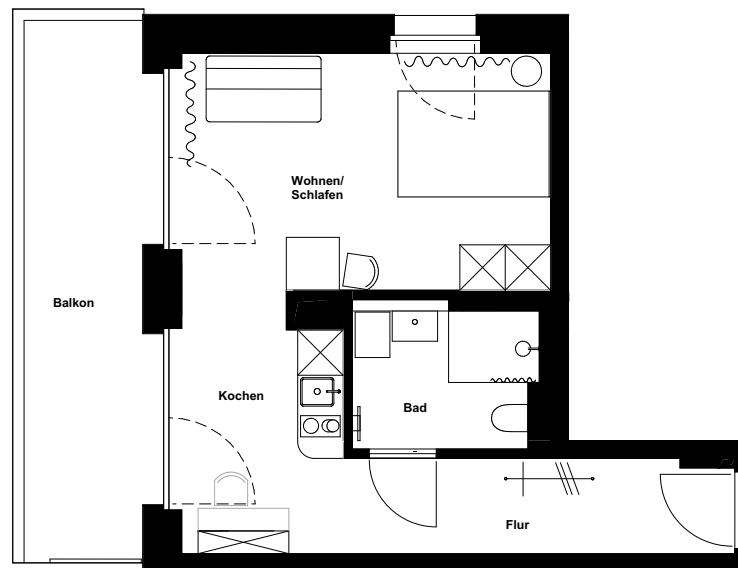

---

Nummer	84
Wohnung	4.11
Haus:	Five
Straße:	Paul-Gossen-Straße 117a
Etage:	4.OG
Zimmer:	1
Wohnfläche:	40,85 m <sup>2</sup>

---

Dies ist eine unverbindliche Illustration, daher sind Irrtum und Änderungen vorbehalten. Der Grundriss ist nicht maßstabsgerecht. Für zwischenzeitliche Änderungen können wir keine Haftung übernehmen. Bei der Möblierung und der Einbauküche handelt es sich um eine unverbindliche Darstellung. Die Möblierung und die Einbauküche kann hiervon in der Realität abweichen.