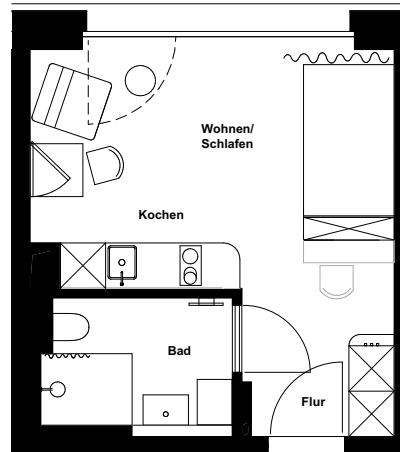

---

Nummer	85
Wohnung	4.12
Haus:	Five
Straße:	Paul-Gossen-Straße 117a
Etage:	4.OG
Zimmer:	1
Wohnfläche:	23,72 m <sup>2</sup>

---

Dies ist eine unverbindliche Illustration, daher sind Irrtum und Änderungen vorbehalten. Der Grundriss ist nicht maßstabsgerecht. Für zwischenzeitliche Änderungen können wir keine Haftung übernehmen. Bei der Möblierung und der Einbauküche handelt es sich um eine unverbindliche Darstellung. Die Möblierung und die Einbauküche kann hiervon in der Realität abweichen.