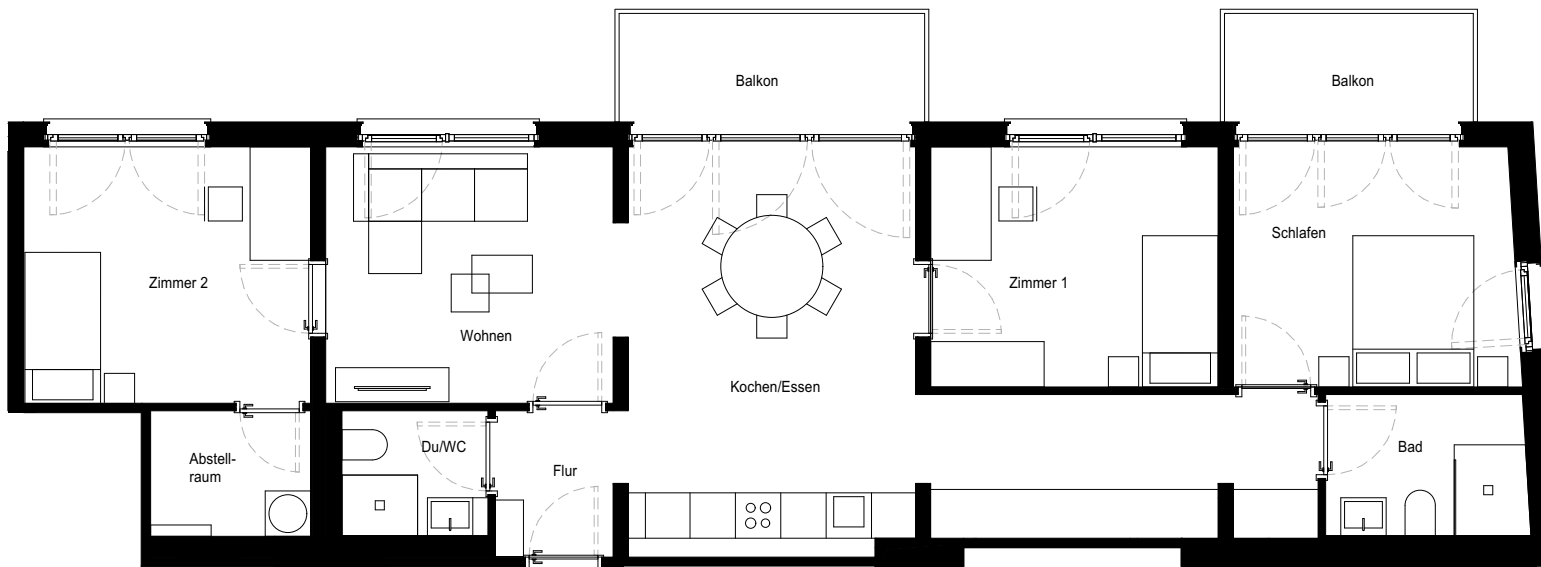

Wohnung: WE 4.8  
Haus: Spinelli  
Straße: Leonie-Ossowski-  
Promenade 15  
Etage: 4. OG  
Zimmer: 4  
Wohnfläche: 99,84 m<sup>2</sup>

Dies ist eine unverbindliche Illustration, daher sind Irrtum und Änderungen vorbehalten. Der Grundriss ist nicht maßstabsgerecht. Für zwischenzeitliche Änderungen können wir keine Haftung übernehmen. Die Möblierung ist ein Gestaltungsvorschlag und gehört nicht zum Ausstattungsumfang. Bei der Einbauküche handelt es sich um eine unverbindliche Darstellung. Die Einbauküche kann hiervon in der Realität abweichen.