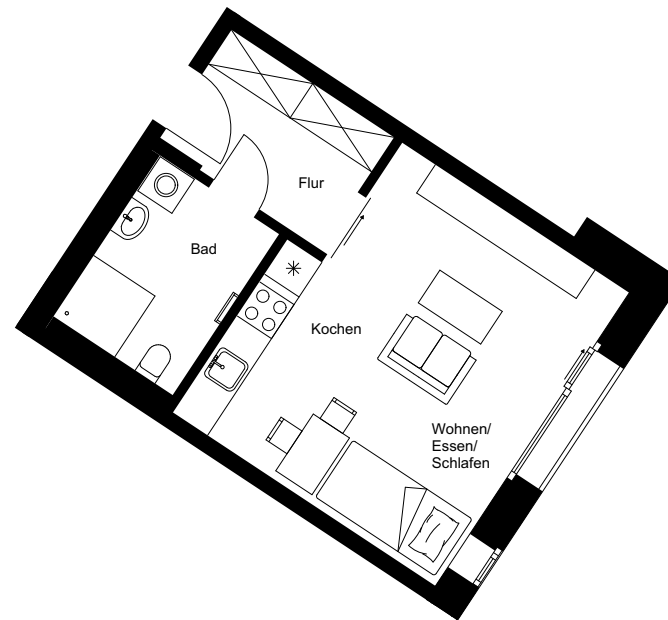

Wohnung:	2
Wohneinheit:	11-WE 2
Straße:	Glauchauer Straße
Hausnummer:	50
Etage:	1.OG
Zimmer:	1
Wohnfläche:	33,70 m ²

Dies ist eine unverbindliche Illustration, daher sind Irrtum und Änderungen vorbehalten. Der Grundriss ist nicht maßstabsgerecht. Für zwischenzeitliche Änderungen können wir keine Haftung übernehmen. Die Möblierung ist ein Gestaltungsvorschlag und gehört nicht zum Ausstattungsumfang. Bei der Einbauküche handelt es sich um eine unverbindliche Darstellung. Die Einbauküche kann hiervon in der Realität abweichen.