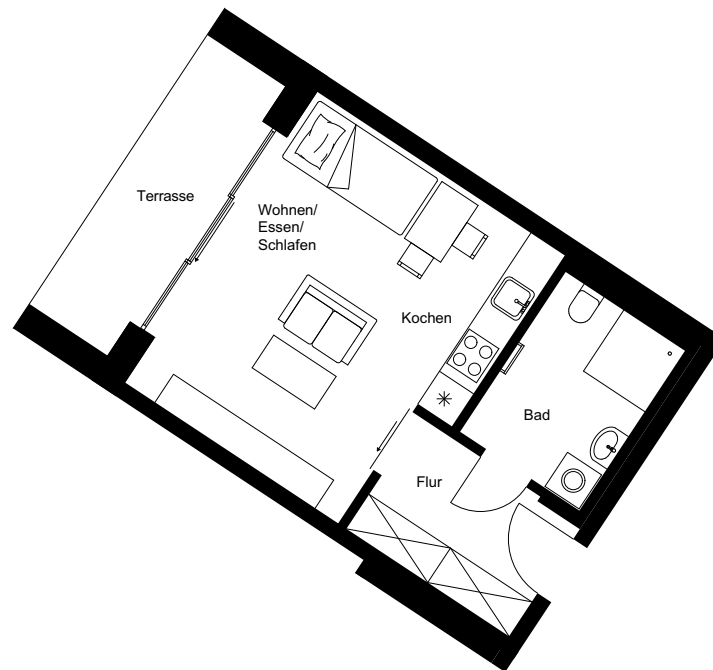

Wohnung:	8
Wohneinheit:	11-WE 8
Straße:	Glauchauer Straße
Hausnummer:	50
Etage:	1.OG
Zimmer:	1
Wohnfläche:	35,58 m ²

Dies ist eine unverbindliche Illustration, daher sind Irrtum und Änderungen vorbehalten. Der Grundriss ist nicht maßstabsgerecht. Für zwischenzeitliche Änderungen können wir keine Haftung übernehmen. Die Möblierung ist ein Gestaltungsvorschlag und gehört nicht zum Ausstattungsumfang. Bei der Einbauküche handelt es sich um eine unverbindliche Darstellung. Die Einbauküche kann hiervon in der Realität abweichen.