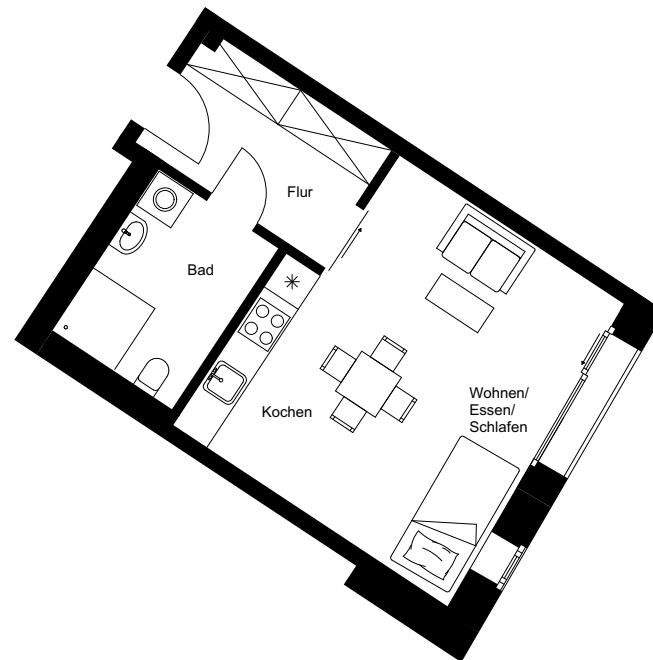

Wohnung:	34
Wohneinheit:	11-WE 34
Straße:	Glauchauer Straße
Hausnummer:	50
Etage:	4.OG
Zimmer:	1
Wohnfläche:	35,07 m ²

Dies ist eine unverbindliche Illustration, daher sind Irrtum und Änderungen vorbehalten. Der Grundriss ist nicht maßstabsgerecht. Für zwischenzeitliche Änderungen können wir keine Haftung übernehmen. Die Möblierung ist ein Gestaltungsvorschlag und gehört nicht zum Ausstattungsumfang. Bei der Einbauküche handelt es sich um eine unverbindliche Darstellung. Die Einbauküche kann hiervon in der Realität abweichen.