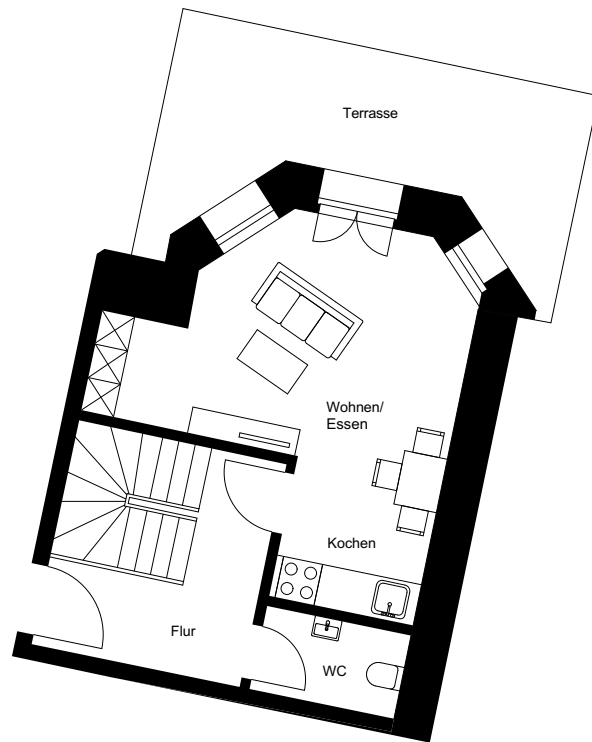

Wohnung:	51
Wohneinheit:	2-WE 1
Straße:	Glauchauer Straße
Hausnummer:	50b
Etage:	EG/1.OG
Zimmer:	2
Wohnfläche:	70,46 m ²

Dies ist eine unverbindliche Illustration, daher sind Irrtum und Änderungen vorbehalten. Der Grundriss ist nicht maßstabsgerecht. Für zwischenzeitliche Änderungen können wir keine Haftung übernehmen. Die Möblierung ist ein Gestaltungsvorschlag und gehört nicht zum Ausstattungsumfang. Bei der Einbauküche handelt es sich um eine unverbindliche Darstellung. Die Einbauküche kann hiervon in der Realität abweichen.