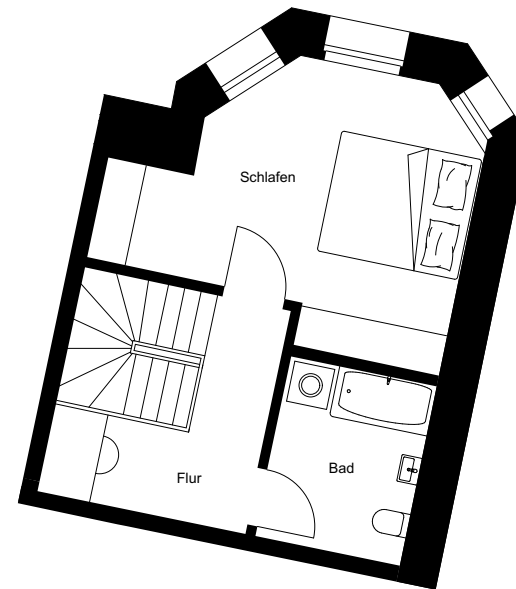

Wohnung:	51
Wohneinheit:	2-WE 1
Straße:	Glauchauer Straße
Hausnummer:	50b
Etage:	EG/1.OG
Zimmer:	2
Wohnfläche:	70,46 m ²

Dies ist eine unverbindliche Illustration, daher sind Irrtum und Änderungen vorbehalten. Der Grundriss ist nicht maßstabsgerecht. Für zwischenzeitliche Änderungen können wir keine Haftung übernehmen. Die Möblierung ist ein Gestaltungsvorschlag und gehört nicht zum Ausstattungsumfang. Bei der Einbauküche handelt es sich um eine unverbindliche Darstellung. Die Einbauküche kann hiervon in der Realität abweichen.