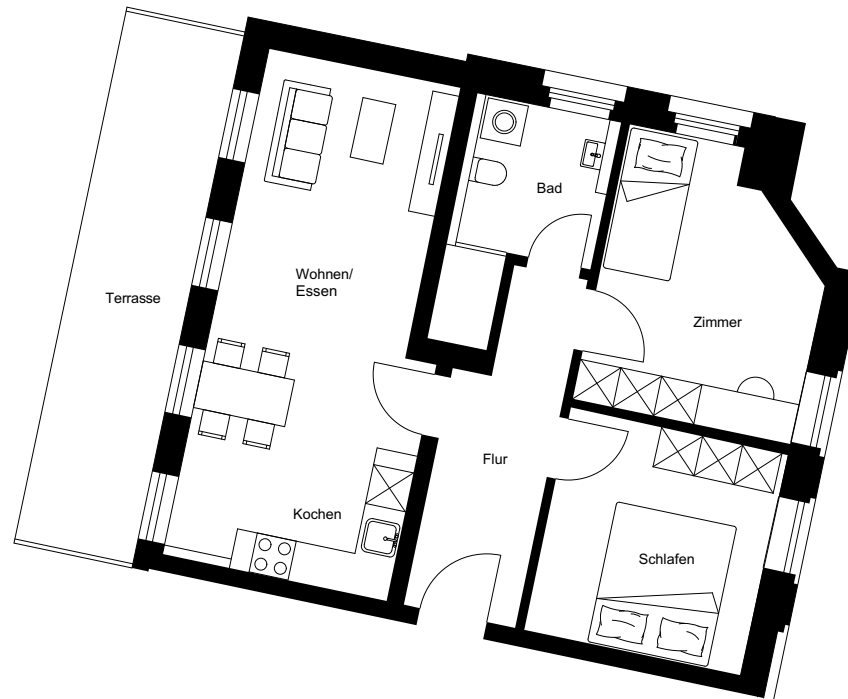

Wohnung:	58
Wohneinheit:	2-WE 4
Straße:	Glauchauer Straße
Hausnummer:	50c
Etage:	EG
Zimmer:	3
Wohnfläche:	67,69 m ²

Dies ist eine unverbindliche Illustration, daher sind Irrtum und Änderungen vorbehalten. Der Grundriss ist nicht maßstabsgerecht. Für zwischenzeitliche Änderungen können wir keine Haftung übernehmen. Die Möblierung ist ein Gestaltungsvorschlag und gehört nicht zum Ausstattungsumfang. Bei der Einbauküche handelt es sich um eine unverbindliche Darstellung. Die Einbauküche kann hiervon in der Realität abweichen.