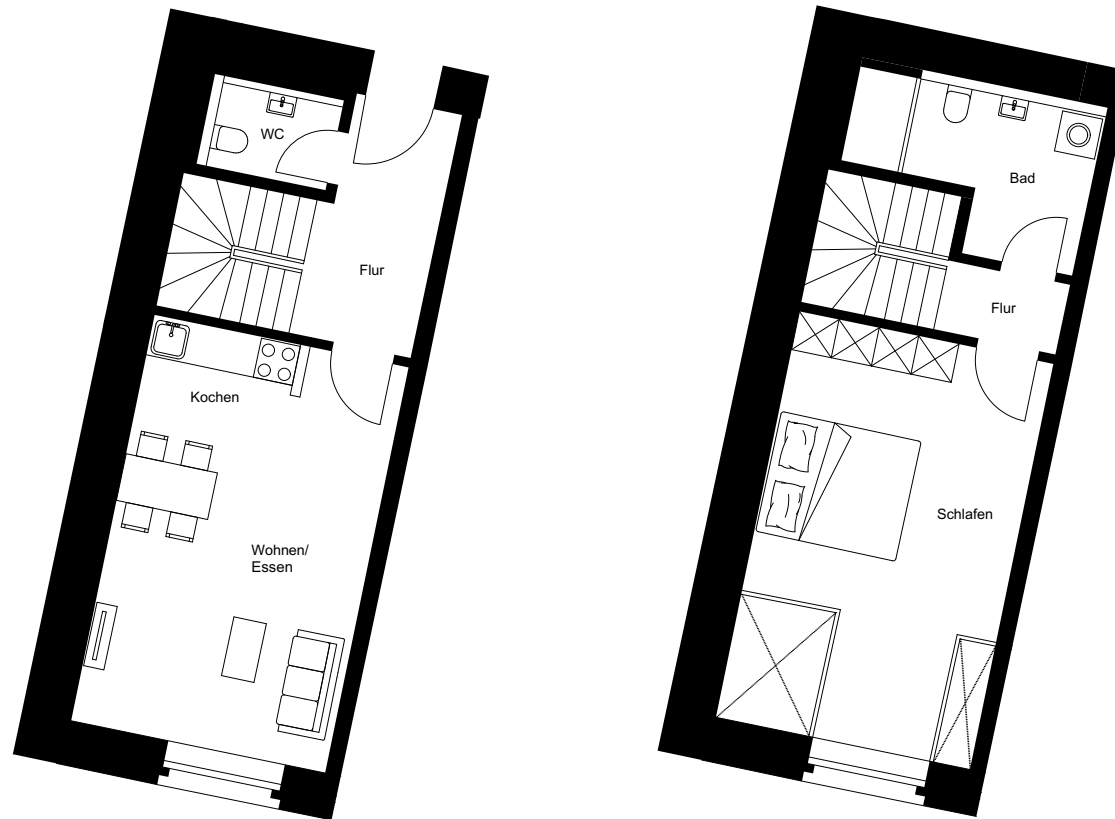

| | |
|--------------|----------------------|
| Wohnung: | 59 |
| Wohneinheit: | 2-WE 6 |
| Straße: | Glauchauer Straße |
| Hausnummer: | 50c |
| Etage: | EG/1. OG |
| Zimmer: | 2 |
| Wohnfläche: | 64,47 m ² |

Dies ist eine unverbindliche Illustration, daher sind Irrtum und Änderungen vorbehalten. Der Grundriss ist nicht maßstabsgerecht. Für zwischenzeitliche Änderungen können wir keine Haftung übernehmen. Die Möblierung ist ein Gestaltungsvorschlag und gehört nicht zum Ausstattungsumfang. Bei der Einbauküche handelt es sich um eine unverbindliche Darstellung. Die Einbauküche kann hiervon in der Realität abweichen.