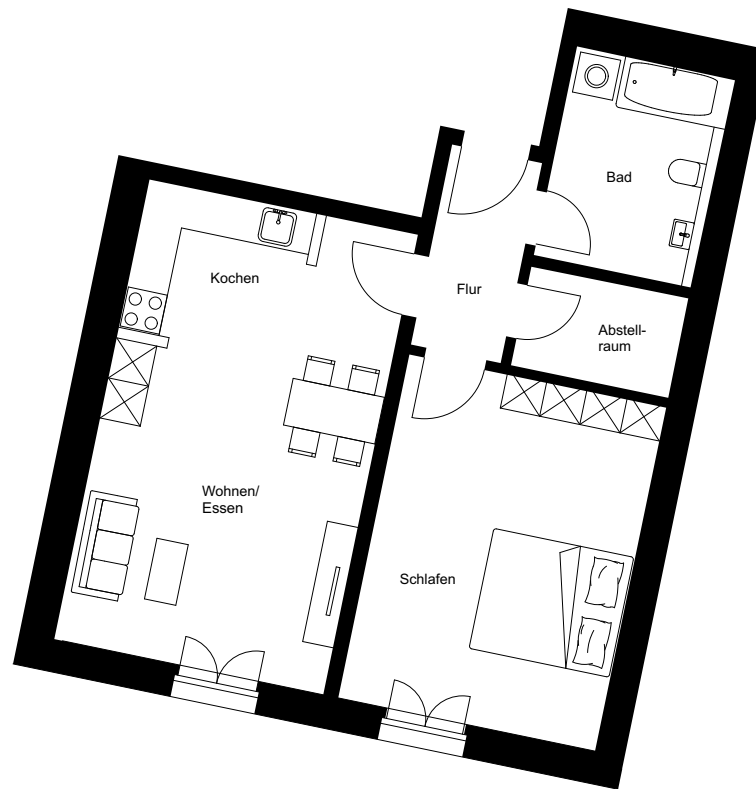

Wohnung:	67
Wohneinheit:	2-WE 18
Straße:	Glauchauer Straße
Hausnummer:	50c
Etage:	3. OG
Zimmer:	2
Wohnfläche:	63,72 m <sup>2</sup>

Dies ist eine unverbindliche Illustration, daher sind Irrtum und Änderungen vorbehalten. Der Grundriss ist nicht maßstabsgerecht. Für zwischenzeitliche Änderungen können wir keine Haftung übernehmen. Die Möblierung ist ein Gestaltungsvorschlag und gehört nicht zum Ausstattungsumfang. Bei der Einbauküche handelt es sich um eine unverbindliche Darstellung. Die Einbauküche kann hiervon in der Realität abweichen.