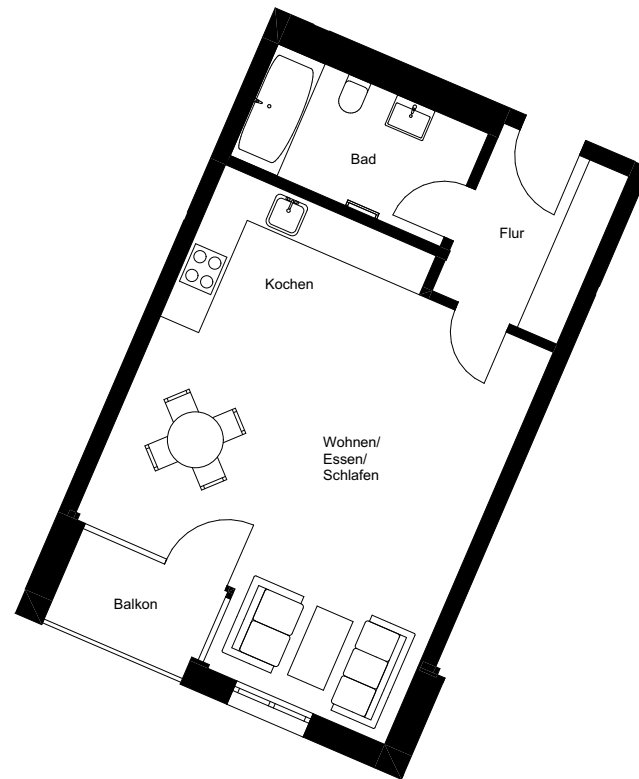

Wohnung:	89
Wohneinheit:	3-4-WE 19
Straße:	Glauchauer Straße
Hausnummer:	57e
Etage:	2.OG
Zimmer:	1
Wohnfläche:	46,48 m ²

Dies ist eine unverbindliche Illustration, daher sind Irrtum und Änderungen vorbehalten. Der Grundriss ist nicht maßstabsgerecht. Für zwischenzeitliche Änderungen können wir keine Haftung übernehmen. Die Möblierung ist ein Gestaltungsvorschlag und gehört nicht zum Ausstattungsumfang. Bei der Einbauküche handelt es sich um eine unverbindliche Darstellung. Die Einbauküche kann hiervon in der Realität abweichen.