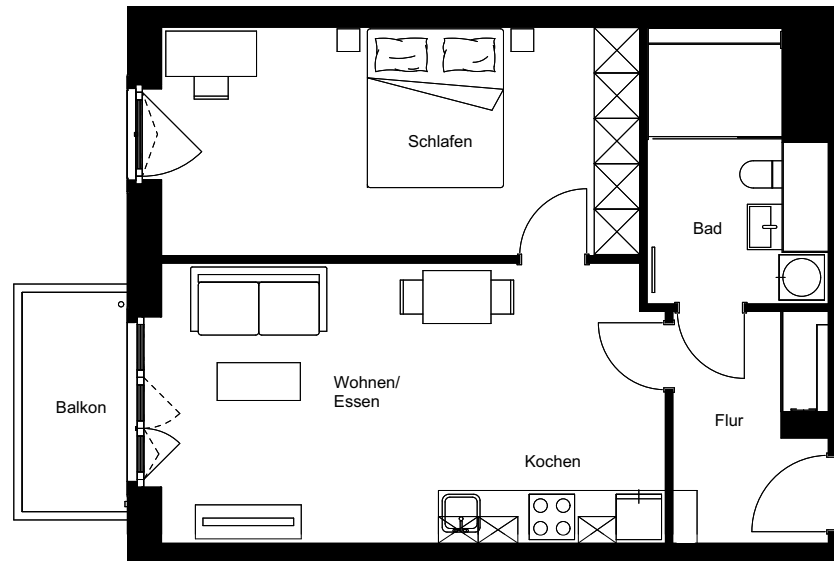

Wohnung:	2
Wohneinheit:	E0-W002
Haus:	E
Straße:	Friedenauer Höhe
Hausnummer:	19A
Etage:	EG
Zimmer:	2
Wohnfläche:	60,50 m ²
Wohnungstyp:	2C
Barrierefrei:	ja

Dies ist eine unverbindliche Illustration, daher sind Irrtum und Änderungen vorbehalten. Der Grundriss ist nicht maßstabsgerecht. Für zwischenzeitliche Änderungen können wir keine Haftung übernehmen. Die Möblierung ist ein Gestaltungsvorschlag und gehört nicht zum Ausstattungsumfang. Bei der Einbauküche handelt es sich um eine unverbindliche Darstellung. Die Einbauküche kann hiervon in der Realität abweichen.