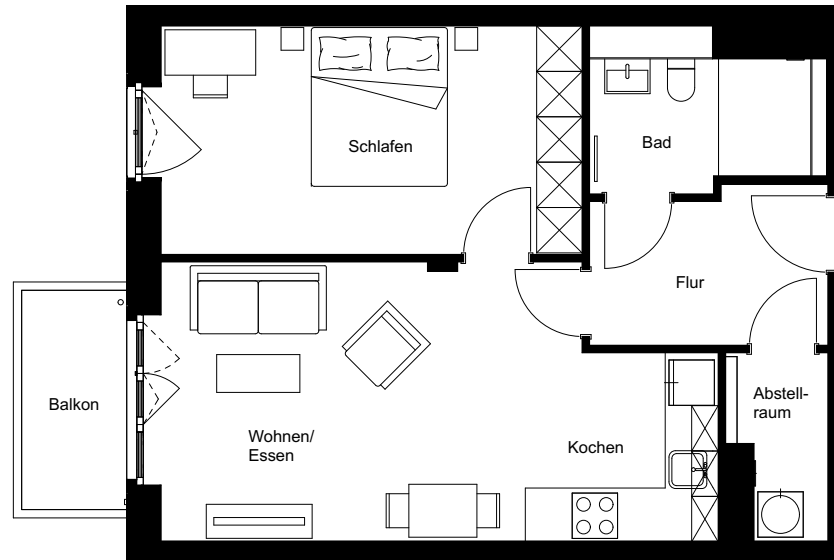

Wohnung:	3
Wohneinheit:	E0-W003
Haus:	E
Straße:	Friedenauer Höhe
Hausnummer:	19A
Etage:	EG
Zimmer:	2
Wohnfläche:	60,25 m ²
Wohnungstyp:	2B
Barrierefrei:	ja

Friedenauer Höhe

Hauptstraße

Dies ist eine unverbindliche Illustration, daher sind Irrtum und Änderungen vorbehalten. Der Grundriss ist nicht maßstabsgerecht. Für zwischenzeitliche Änderungen können wir keine Haftung übernehmen. Die Möblierung ist ein Gestaltungsvorschlag und gehört nicht zum Ausstattungsumfang. Bei der Einbauküche handelt es sich um eine unverbindliche Darstellung. Die Einbauküche kann hiervon in der Realität abweichen.