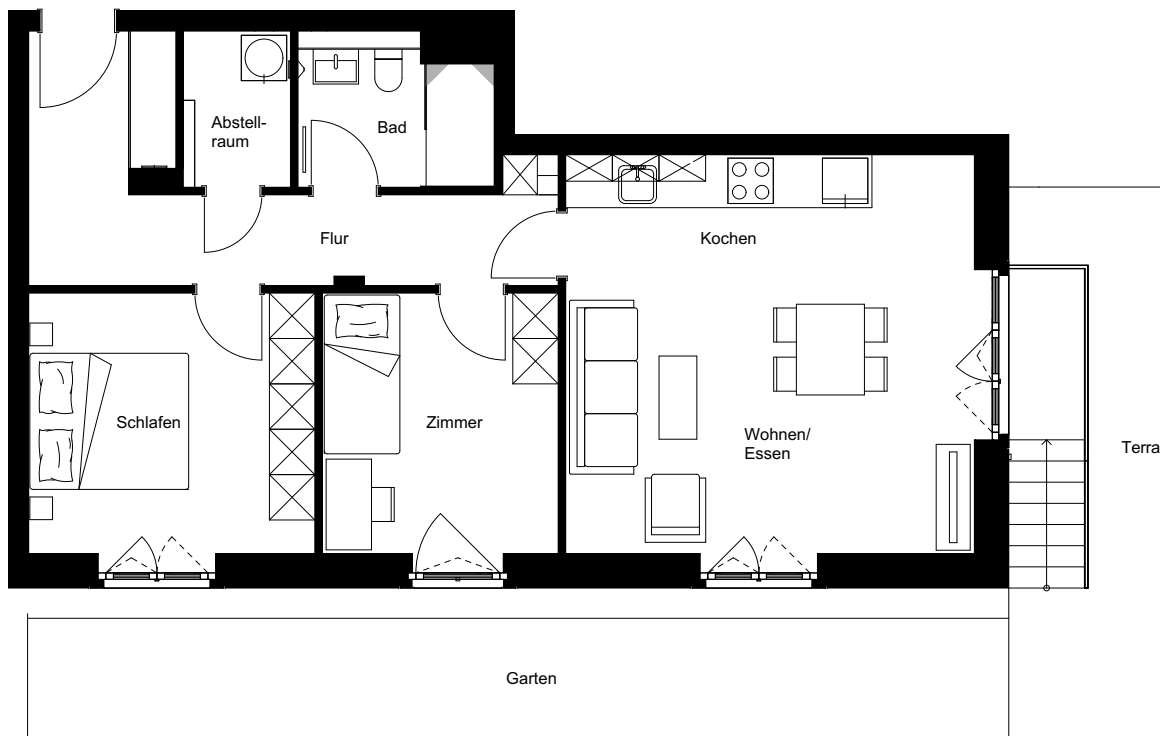

Wohnung:	5
Wohneinheit:	E0-W005
Haus:	E
Straße:	Friedenauer Höhe
Hausnummer:	19A
Etage:	EG
Zimmer:	3
Wohnfläche:	82,23 m ²
Wohnungstyp:	3I
Barrierefrei:	nein

Dies ist eine unverbindliche Illustration, daher sind Irrtum und Änderungen vorbehalten. Der Grundriss ist nicht maßstabsgerecht. Für zwischenzeitliche Änderungen können wir keine Haftung übernehmen. Die Möblierung ist ein Gestaltungsvorschlag und gehört nicht zum Ausstattungsumfang. Bei der Einbauküche handelt es sich um eine unverbindliche Darstellung. Die Einbauküche kann hiervon in der Realität abweichen.