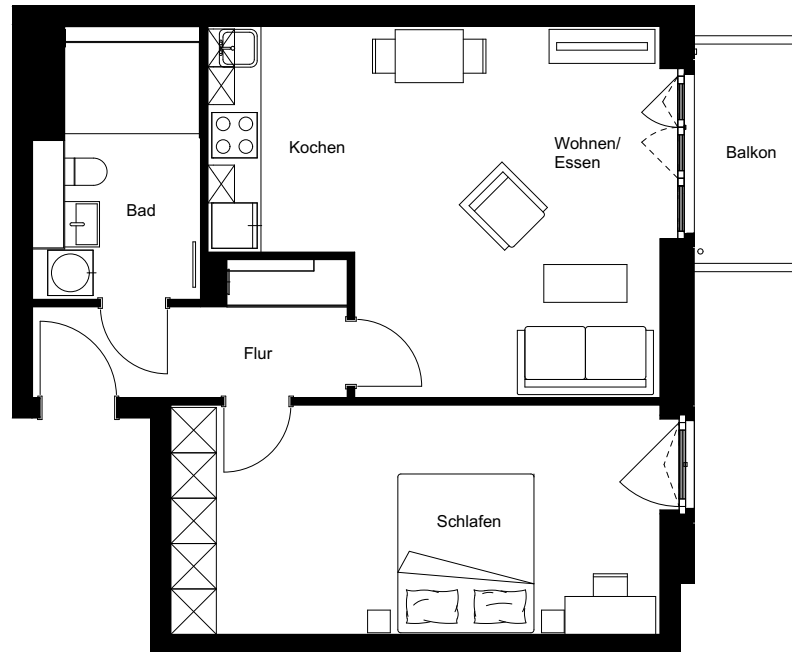

Wohnung:	7
Wohneinheit:	E1-W007
Haus:	E
Straße:	Friedenauer Höhe
Hausnummer:	19A
Etage:	1. OG
Zimmer:	2
Wohnfläche:	61,93 m ²
Wohnungstyp:	2E
Barrierefrei:	ja

Dies ist eine unverbindliche Illustration, daher sind Irrtum und Änderungen vorbehalten. Der Grundriss ist nicht maßstabsgerecht. Für zwischenzeitliche Änderungen können wir keine Haftung übernehmen. Die Möblierung ist ein Gestaltungsvorschlag und gehört nicht zum Ausstattungsumfang. Bei der Einbauküche handelt es sich um eine unverbindliche Darstellung. Die Einbauküche kann hiervon in der Realität abweichen.