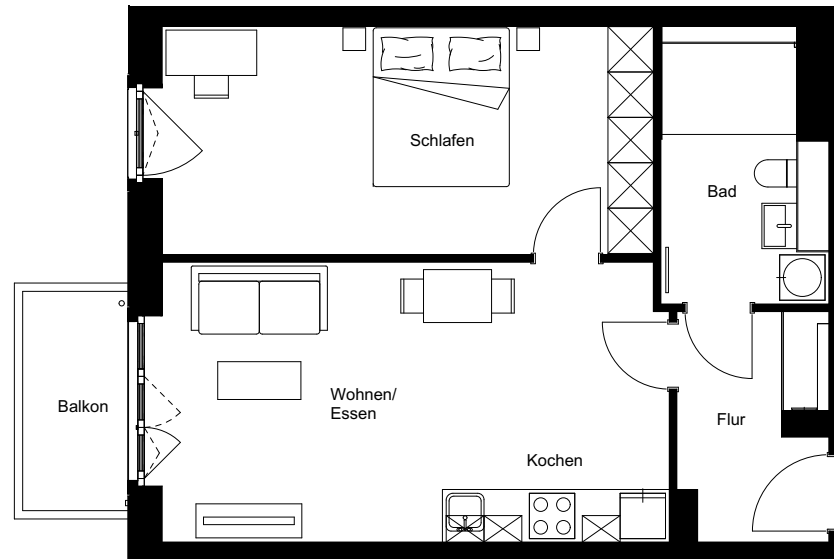

Wohnung:	8
Wohneinheit:	E1-W008
Haus:	E
Straße:	Friedenauer Höhe
Hausnummer:	19A
Etage:	1. OG
Zimmer:	2
Wohnfläche:	60,86 m ²
Wohnungstyp:	2C
Barrierefrei:	ja

Dies ist eine unverbindliche Illustration, daher sind Irrtum und Änderungen vorbehalten. Der Grundriss ist nicht maßstabsgerecht. Für zwischenzeitliche Änderungen können wir keine Haftung übernehmen. Die Möblierung ist ein Gestaltungsvorschlag und gehört nicht zum Ausstattungsumfang. Bei der Einbauküche handelt es sich um eine unverbindliche Darstellung. Die Einbauküche kann hiervon in der Realität abweichen.