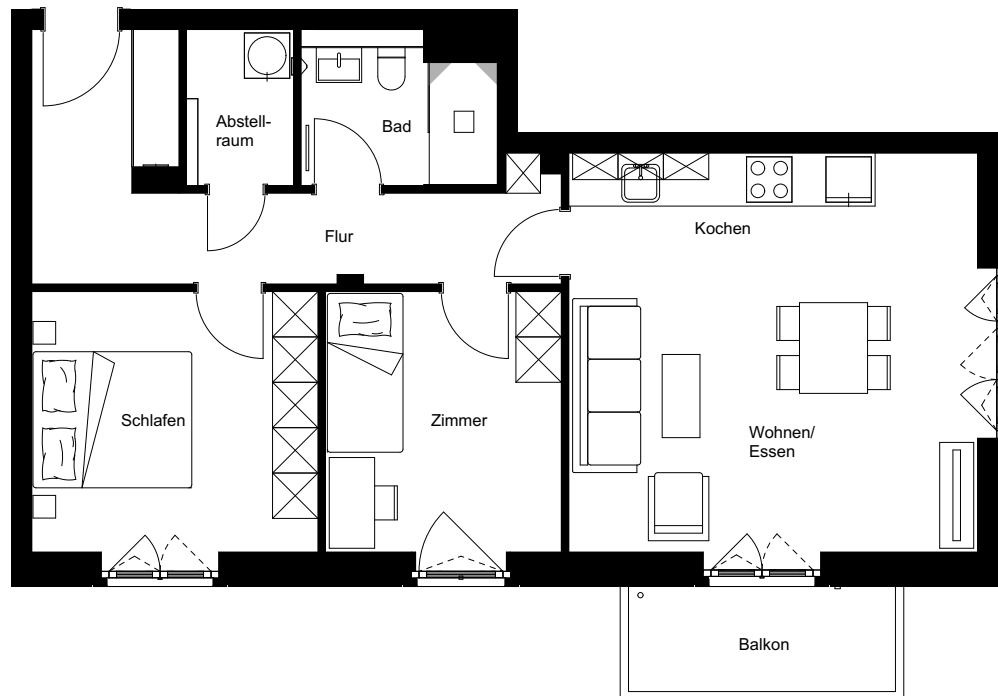

Wohnung:	11
Wohneinheit:	E1-W011
Haus:	E
Straße:	Friedenauer Höhe
Hausnummer:	19A
Etage:	1. OG
Zimmer:	3
Wohnfläche:	77,36 m ²
Wohnungstyp:	3J
Barrierefrei:	nein

Friedenauer Höhe

Hauptstraße

Dies ist eine unverbindliche Illustration, daher sind Irrtum und Änderungen vorbehalten. Der Grundriss ist nicht maßstabsgerecht. Für zwischenzeitliche Änderungen können wir keine Haftung übernehmen. Die Möblierung ist ein Gestaltungsvorschlag und gehört nicht zum Ausstattungsumfang. Bei der Einbauküche handelt es sich um eine unverbindliche Darstellung. Die Einbauküche kann hiervon in der Realität abweichen.