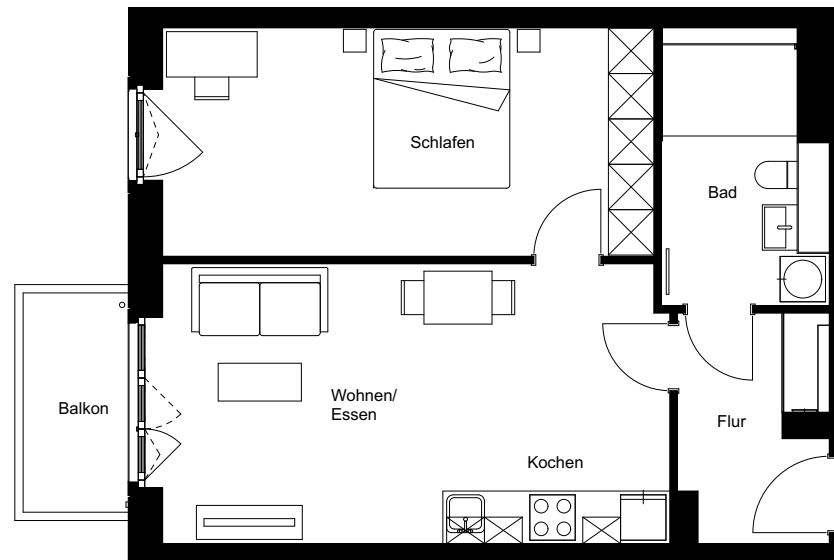

Wohnung:	14
Wohneinheit:	E2-W014
Haus:	E
Straße:	Friedenauer Höhe
Hausnummer:	19A
Etage:	2. OG
Zimmer:	2
Wohnfläche:	60,97 m ²
Wohnungstyp:	2C
Barrierefrei:	ja

Dies ist eine unverbindliche Illustration, daher sind Irrtum und Änderungen vorbehalten. Der Grundriss ist nicht maßstabsgerecht. Für zwischenzeitliche Änderungen können wir keine Haftung übernehmen. Die Möblierung ist ein Gestaltungsvorschlag und gehört nicht zum Ausstattungsumfang. Bei der Einbauküche handelt es sich um eine unverbindliche Darstellung. Die Einbauküche kann hiervon in der Realität abweichen.