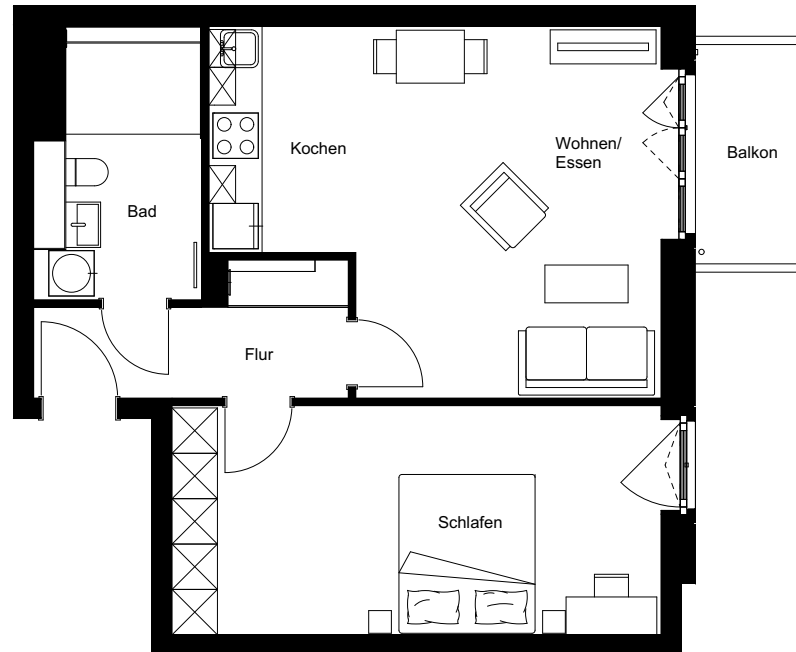

| | |
|---------------|----------------------|
| Wohnung: | 19 |
| Wohneinheit: | E3-W019 |
| Haus: | E |
| Straße: | Friedenauer Höhe |
| Hausnummer: | 19A |
| Etage: | 3. OG |
| Zimmer: | 2 |
| Wohnfläche: | 62,13 m ² |
| Wohnungstyp: | 2E |
| Barrierefrei: | ja |

Dies ist eine unverbindliche Illustration, daher sind Irrtum und Änderungen vorbehalten. Der Grundriss ist nicht maßstabsgerecht. Für zwischenzeitliche Änderungen können wir keine Haftung übernehmen. Die Möblierung ist ein Gestaltungsvorschlag und gehört nicht zum Ausstattungsumfang. Bei der Einbauküche handelt es sich um eine unverbindliche Darstellung. Die Einbauküche kann hiervon in der Realität abweichen.