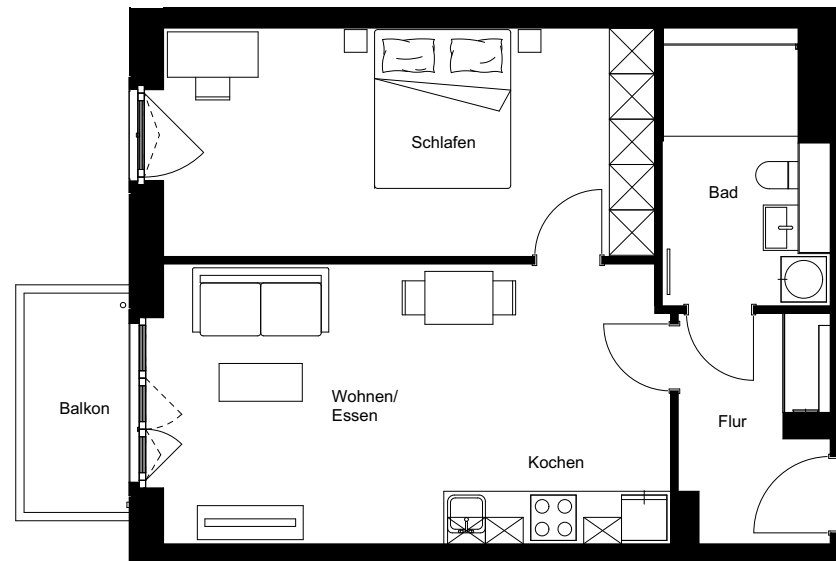

Wohnung:	20
Wohneinheit:	E3-W020
Haus:	E
Straße:	Friedenauer Höhe
Hausnummer:	19A
Etage:	3. OG
Zimmer:	2
Wohnfläche:	60,97 m ²
Wohnungstyp:	2C
Barrierefrei:	ja

Dies ist eine unverbindliche Illustration, daher sind Irrtum und Änderungen vorbehalten. Der Grundriss ist nicht maßstabsgerecht. Für zwischenzeitliche Änderungen können wir keine Haftung übernehmen. Die Möblierung ist ein Gestaltungsvorschlag und gehört nicht zum Ausstattungsumfang. Bei der Einbauküche handelt es sich um eine unverbindliche Darstellung. Die Einbauküche kann hiervon in der Realität abweichen.