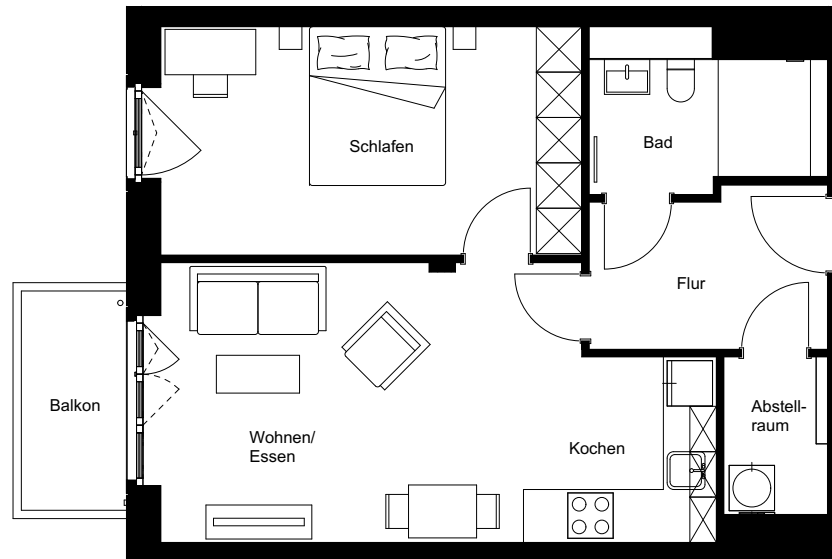

Wohnung:	21
Wohneinheit:	E3-W021
Haus:	E
Straße:	Friedenauer Höhe
Hausnummer:	19A
Etage:	3. OG
Zimmer:	2
Wohnfläche:	60,47 m ²
Wohnungstyp:	2B
Barrierefrei:	ja

Dies ist eine unverbindliche Illustration, daher sind Irrtum und Änderungen vorbehalten. Der Grundriss ist nicht maßstabsgerecht. Für zwischenzeitliche Änderungen können wir keine Haftung übernehmen. Die Möblierung ist ein Gestaltungsvorschlag und gehört nicht zum Ausstattungsumfang. Bei der Einbauküche handelt es sich um eine unverbindliche Darstellung. Die Einbauküche kann hiervon in der Realität abweichen.