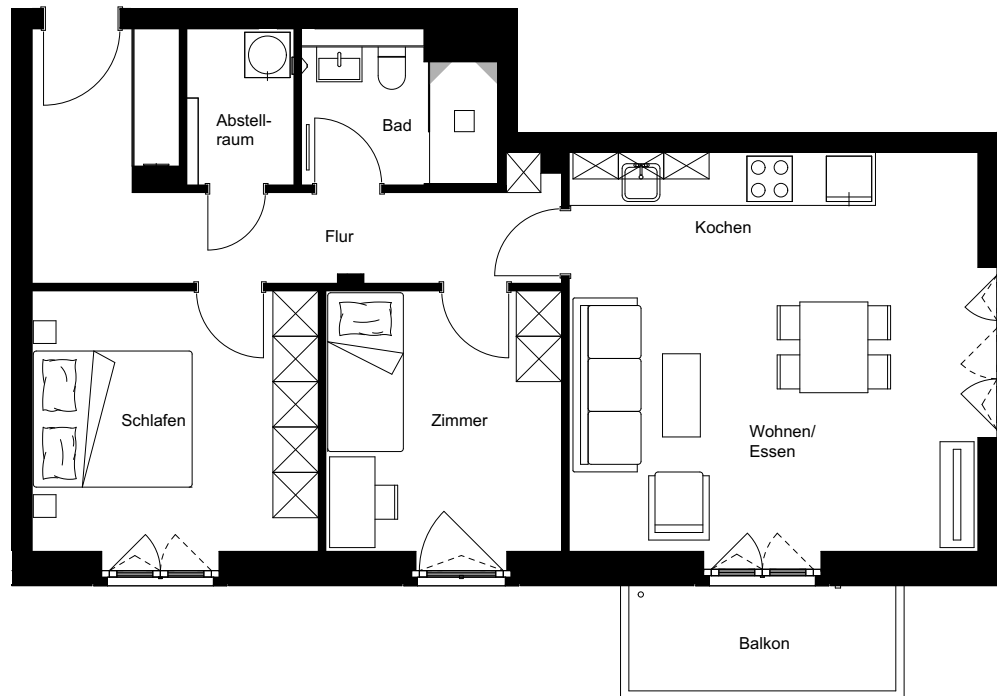

Wohnung:	23
Wohneinheit:	E3-W023
Haus:	E
Straße:	Friedenauer Höhe
Hausnummer:	19A
Etage:	3. OG
Zimmer:	3
Wohnfläche:	77,81 m <sup>2</sup>
Wohnungstyp:	3J
Barrierefrei:	nein

Dies ist eine unverbindliche Illustration, daher sind Irrtum und Änderungen vorbehalten. Der Grundriss ist nicht maßstabsgerecht. Für zwischenzeitliche Änderungen können wir keine Haftung übernehmen. Die Möblierung ist ein Gestaltungsvorschlag und gehört nicht zum Ausstattungsumfang. Bei der Einbauküche handelt es sich um eine unverbindliche Darstellung. Die Einbauküche kann hiervon in der Realität abweichen.