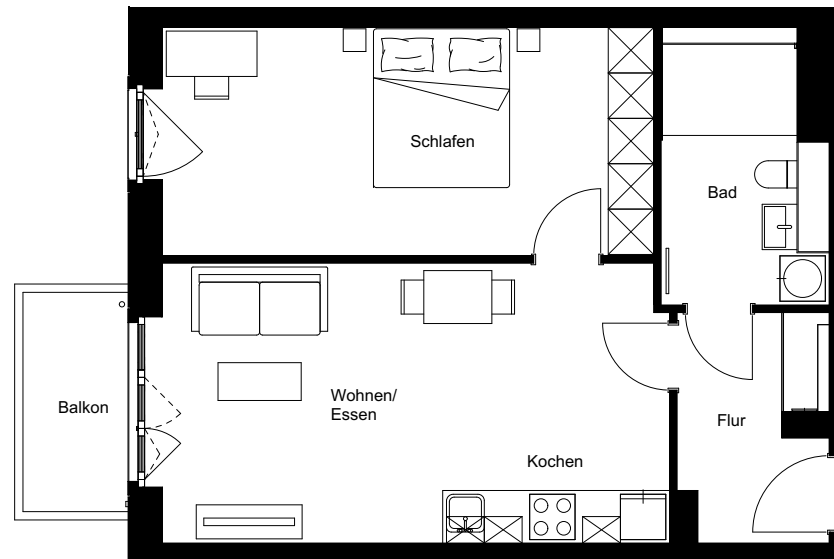

Wohnung:	26
Wohneinheit:	E4-W026
Haus:	E
Straße:	Friedenauer Höhe
Hausnummer:	19A
Etage:	4. OG
Zimmer:	2
Wohnfläche:	60,97 m ²
Wohnungstyp:	2C
Barrierefrei:	ja

Friedenauer Höhe

Hauptstraße

Dies ist eine unverbindliche Illustration, daher sind Irrtum und Änderungen vorbehalten. Der Grundriss ist nicht maßstabsgerecht. Für zwischenzeitliche Änderungen können wir keine Haftung übernehmen. Die Möblierung ist ein Gestaltungsvorschlag und gehört nicht zum Ausstattungsumfang. Bei der Einbauküche handelt es sich um eine unverbindliche Darstellung. Die Einbauküche kann hiervon in der Realität abweichen.