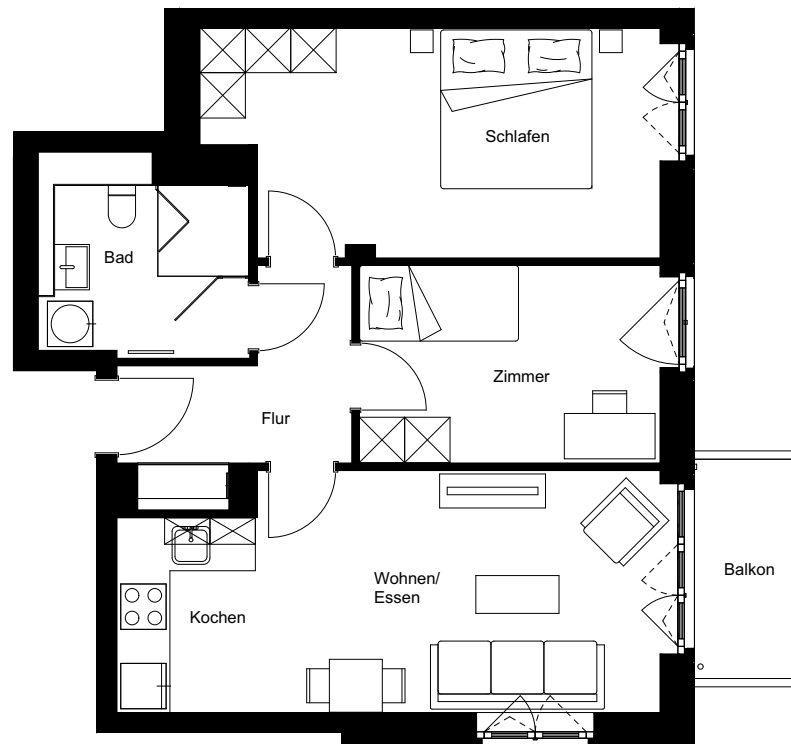

Wohnung:	31
Wohneinheit:	F0-W031
Haus:	F
Straße:	Friedenauer Höhe
Hausnummer:	19
Etage:	EG
Zimmer:	3
Wohnfläche:	66,53 m ²
Wohnungstyp:	3A
Barrierefrei:	ja

Friedenauer Höhe

Hauptstraße

Dies ist eine unverbindliche Illustration, daher sind Irrtum und Änderungen vorbehalten. Der Grundriss ist nicht maßstabsgerecht. Für zwischenzeitliche Änderungen können wir keine Haftung übernehmen. Die Möblierung ist ein Gestaltungsvorschlag und gehört nicht zum Ausstattungsumfang. Bei der Einbauküche handelt es sich um eine unverbindliche Darstellung. Die Einbauküche kann hiervon in der Realität abweichen.