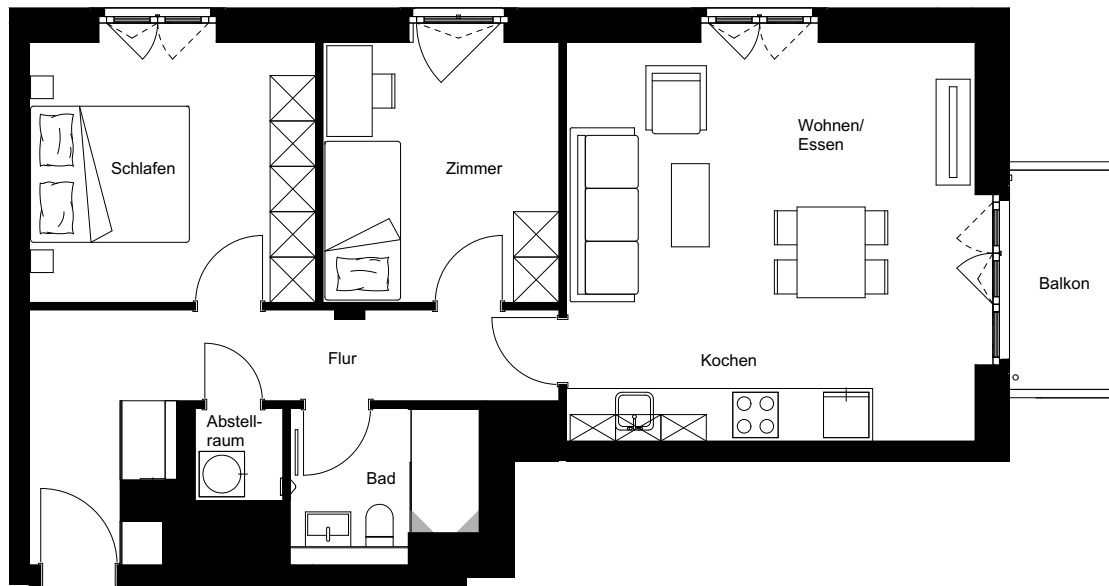

Wohnung:	32
Wohneinheit:	F0-W032
Haus:	F
Straße:	Friedenauer Höhe
Hausnummer:	19
Etage:	EG
Zimmer:	3
Wohnfläche:	74,92 m <sup>2</sup>
Wohnungstyp:	3D
Barrierefrei:	nein

Dies ist eine unverbindliche Illustration, daher sind Irrtum und Änderungen vorbehalten. Der Grundriss ist nicht maßstabsgerecht. Für zwischenzeitliche Änderungen können wir keine Haftung übernehmen. Die Möblierung ist ein Gestaltungsvorschlag und gehört nicht zum Ausstattungsumfang. Bei der Einbauküche handelt es sich um eine unverbindliche Darstellung. Die Einbauküche kann hiervon in der Realität abweichen.