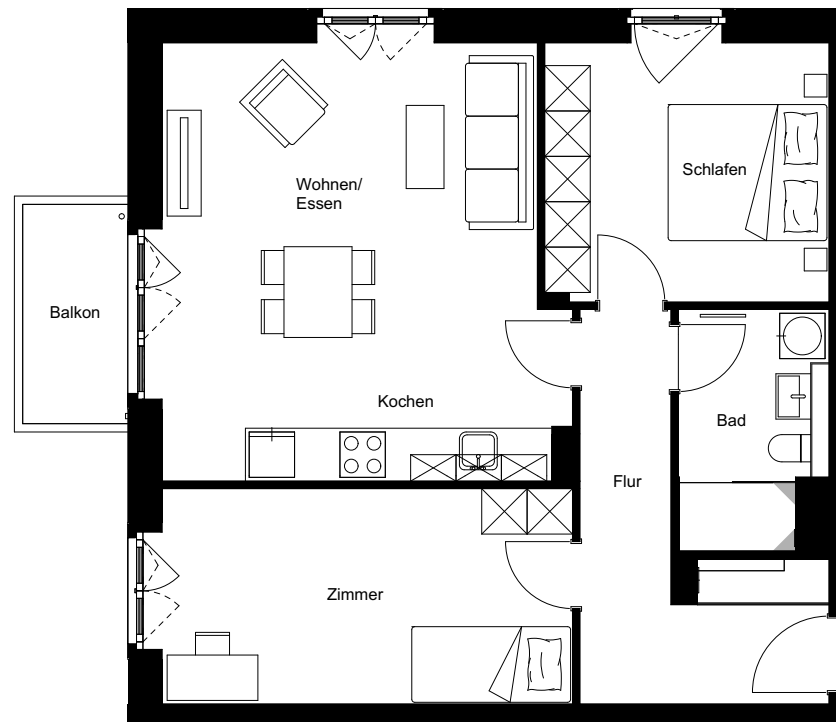

Wohnung:	33
Wohneinheit:	F0-W033
Haus:	F
Straße:	Friedenauer Höhe
Hausnummer:	19
Etage:	EG
Zimmer:	3
Wohnfläche:	77,93 m ²
Wohnungstyp:	3N
Barrierefrei:	nein

Dies ist eine unverbindliche Illustration, daher sind Irrtum und Änderungen vorbehalten. Der Grundriss ist nicht maßstabsgerecht. Für zwischenzeitliche Änderungen können wir keine Haftung übernehmen. Die Möblierung ist ein Gestaltungsvorschlag und gehört nicht zum Ausstattungsumfang. Bei der Einbauküche handelt es sich um eine unverbindliche Darstellung. Die Einbauküche kann hiervon in der Realität abweichen.