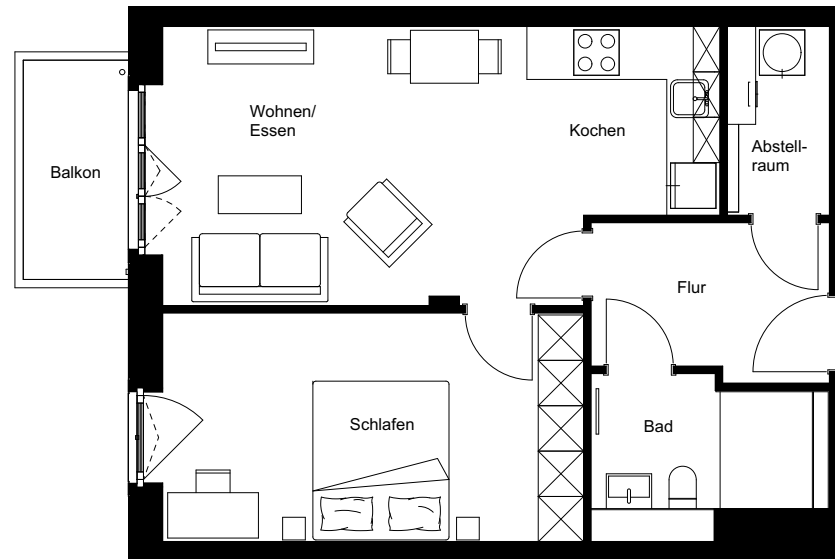

Wohnung:	34
Wohneinheit:	F0-W034
Haus:	F
Straße:	Friedenauer Höhe
Hausnummer:	19
Etage:	EG
Zimmer:	2
Wohnfläche:	60,29 m <sup>2</sup>
Wohnungstyp:	2B
Barrierefrei:	ja

Dies ist eine unverbindliche Illustration, daher sind Irrtum und Änderungen vorbehalten. Der Grundriss ist nicht maßstabsgerecht. Für zwischenzeitliche Änderungen können wir keine Haftung übernehmen. Die Möblierung ist ein Gestaltungsvorschlag und gehört nicht zum Ausstattungsumfang. Bei der Einbauküche handelt es sich um eine unverbindliche Darstellung. Die Einbauküche kann hiervon in der Realität abweichen.