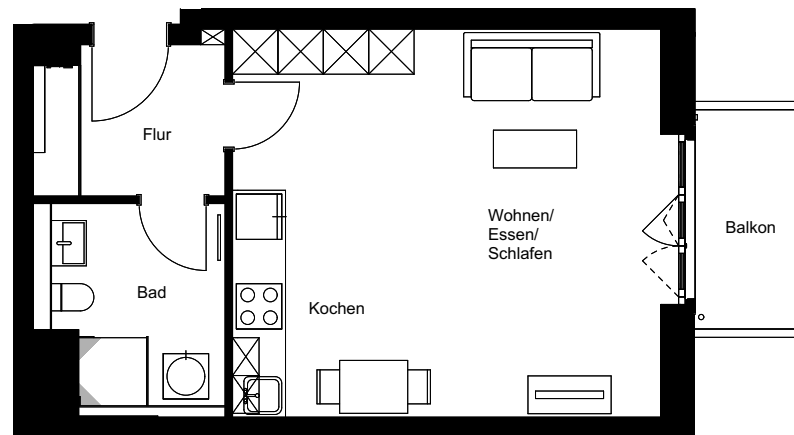

Wohnung:	36
Wohneinheit:	F0-W036
Haus:	F
Straße:	Friedenauer Höhe
Hausnummer:	19
Etage:	EG
Zimmer:	1
Wohnfläche:	43,33 m ²
Wohnungstyp:	1C
Barrierefrei:	nein

Dies ist eine unverbindliche Illustration, daher sind Irrtum und Änderungen vorbehalten. Der Grundriss ist nicht maßstabsgerecht. Für zwischenzeitliche Änderungen können wir keine Haftung übernehmen. Die Möblierung ist ein Gestaltungsvorschlag und gehört nicht zum Ausstattungsumfang. Bei der Einbauküche handelt es sich um eine unverbindliche Darstellung. Die Einbauküche kann hiervon in der Realität abweichen.