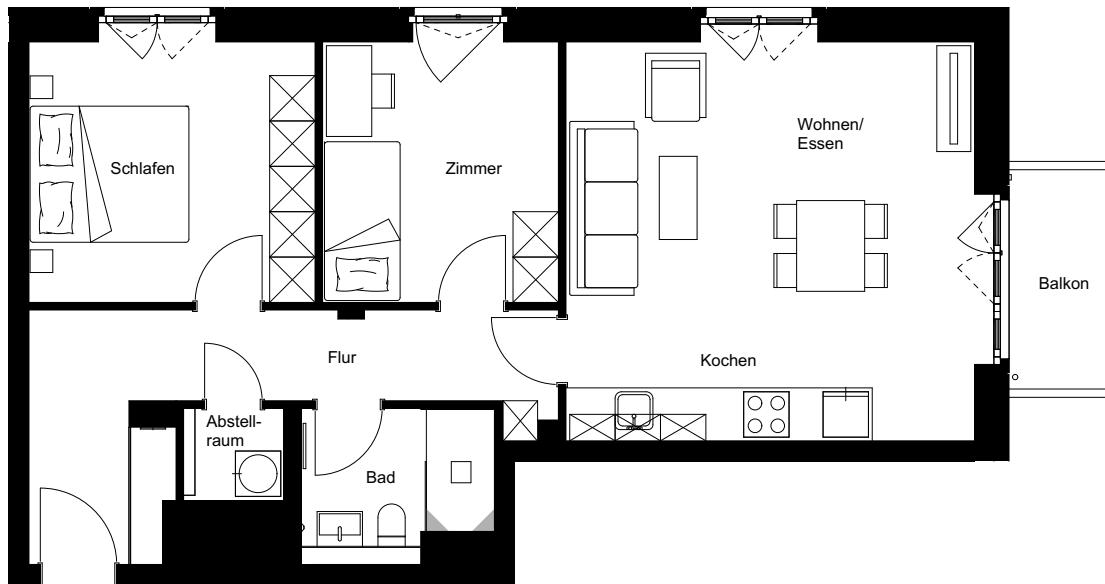

Wohnung:	38
Wohneinheit:	F1-W038
Haus:	F
Straße:	Friedenauer Höhe
Hausnummer:	19
Etage:	1. OG
Zimmer:	3
Wohnfläche:	75,27 m ²
Wohnungstyp:	3F
Barrierefrei:	nein

Dies ist eine unverbindliche Illustration, daher sind Irrtum und Änderungen vorbehalten. Der Grundriss ist nicht maßstabsgerecht. Für zwischenzeitliche Änderungen können wir keine Haftung übernehmen. Die Möblierung ist ein Gestaltungsvorschlag und gehört nicht zum Ausstattungsumfang. Bei der Einbauküche handelt es sich um eine unverbindliche Darstellung. Die Einbauküche kann hiervon in der Realität abweichen.