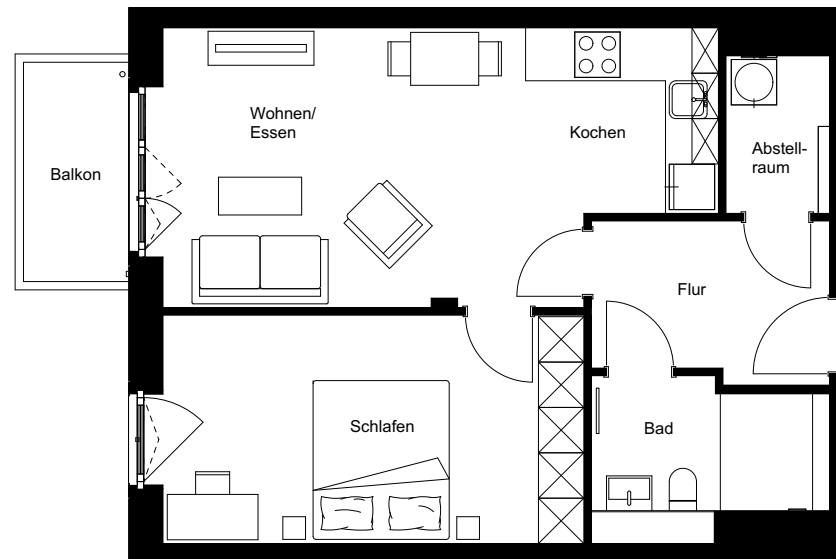

Wohnung:	40
Wohneinheit:	F1-W040
Haus:	F
Straße:	Friedenauer Höhe
Hausnummer:	19
Etage:	1. OG
Zimmer:	2
Wohnfläche:	60,24 m ²
Wohnungstyp:	2B
Barrierefrei:	ja

Dies ist eine unverbindliche Illustration, daher sind Irrtum und Änderungen vorbehalten. Der Grundriss ist nicht maßstabsgerecht. Für zwischenzeitliche Änderungen können wir keine Haftung übernehmen. Die Möblierung ist ein Gestaltungsvorschlag und gehört nicht zum Ausstattungsumfang. Bei der Einbauküche handelt es sich um eine unverbindliche Darstellung. Die Einbauküche kann hiervon in der Realität abweichen.