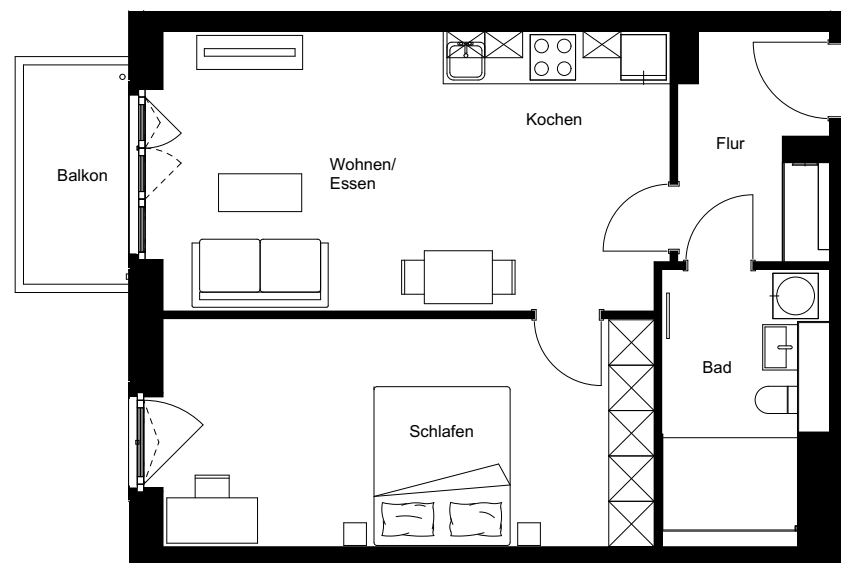

Wohnung:	41
Wohneinheit:	F1-W041
Haus:	F
Straße:	Friedenauer Höhe
Hausnummer:	19
Etage:	1. OG
Zimmer:	2
Wohnfläche:	60,83 m ²
Wohnungstyp:	2C
Barrierefrei:	ja

Dies ist eine unverbindliche Illustration, daher sind Irrtum und Änderungen vorbehalten. Der Grundriss ist nicht maßstabsgerecht. Für zwischenzeitliche Änderungen können wir keine Haftung übernehmen. Die Möblierung ist ein Gestaltungsvorschlag und gehört nicht zum Ausstattungsumfang. Bei der Einbauküche handelt es sich um eine unverbindliche Darstellung. Die Einbauküche kann hiervon in der Realität abweichen.