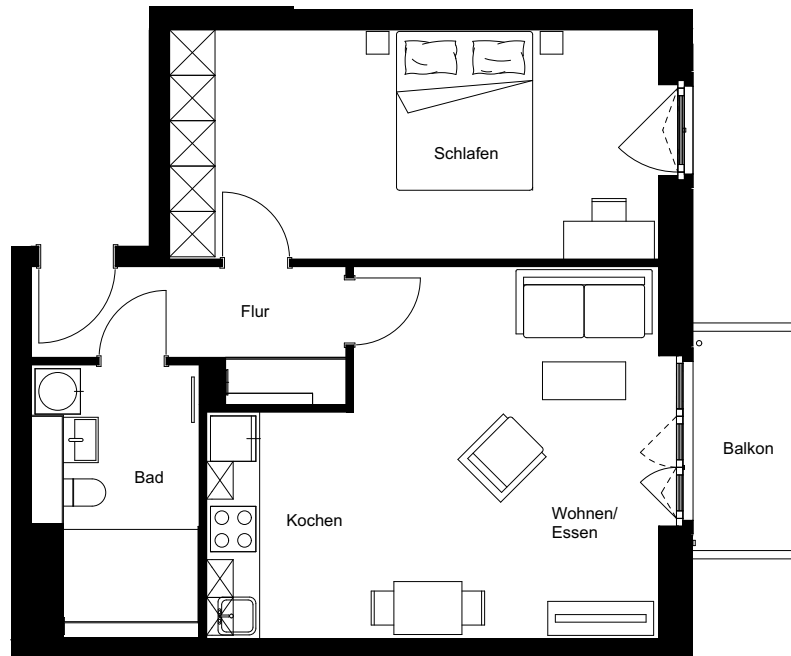

Wohnung:	42
Wohneinheit:	F1-W042
Haus:	F
Straße:	Friedenauer Höhe
Hausnummer:	19
Etage:	1. OG
Zimmer:	2
Wohnfläche:	61,94 m <sup>2</sup>
Wohnungstyp:	2F
Barrierefrei:	ja

Dies ist eine unverbindliche Illustration, daher sind Irrtum und Änderungen vorbehalten. Der Grundriss ist nicht maßstabsgerecht. Für zwischenzeitliche Änderungen können wir keine Haftung übernehmen. Die Möblierung ist ein Gestaltungsvorschlag und gehört nicht zum Ausstattungsumfang. Bei der Einbauküche handelt es sich um eine unverbindliche Darstellung. Die Einbauküche kann hiervon in der Realität abweichen.