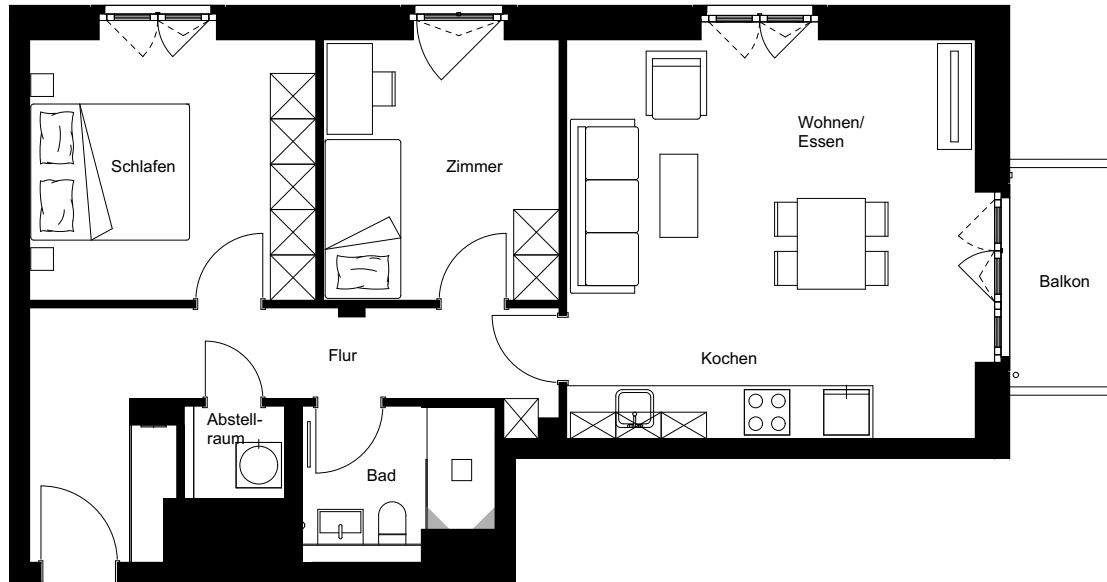

Wohnung:	44
Wohneinheit:	F2-W044
Haus:	F
Straße:	Friedenauer Höhe
Hausnummer:	19
Etage:	2. OG
Zimmer:	3
Wohnfläche:	75,73 m ²
Wohnungstyp:	3F
Barrierefrei:	nein

Dies ist eine unverbindliche Illustration, daher sind Irrtum und Änderungen vorbehalten. Der Grundriss ist nicht maßstabsgerecht. Für zwischenzeitliche Änderungen können wir keine Haftung übernehmen. Die Möblierung ist ein Gestaltungsvorschlag und gehört nicht zum Ausstattungsumfang. Bei der Einbauküche handelt es sich um eine unverbindliche Darstellung. Die Einbauküche kann hiervon in der Realität abweichen.