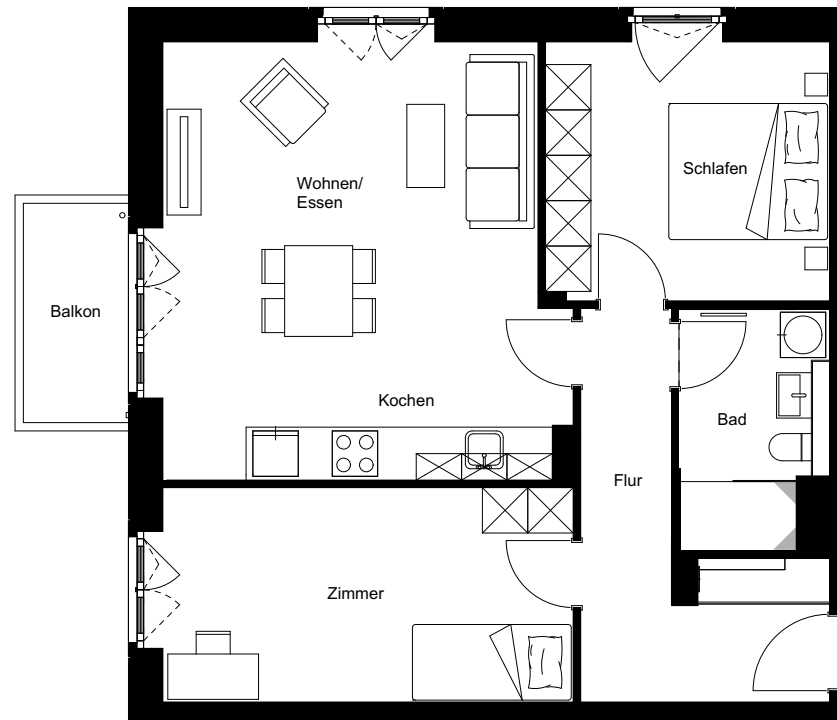

Wohnung:	45
Wohneinheit:	F2-W045
Haus:	F
Straße:	Friedenauer Höhe
Hausnummer:	19
Etage:	2. OG
Zimmer:	3
Wohnfläche:	78,38 m ²
Wohnungstyp:	3N
Barrierefrei:	nein

Dies ist eine unverbindliche Illustration, daher sind Irrtum und Änderungen vorbehalten. Der Grundriss ist nicht maßstabgerecht. Für zwischenzeitliche Änderungen können wir keine Haftung übernehmen. Die Möblierung ist ein Gestaltungsvorschlag und gehört nicht zum Ausstattungsumfang. Bei der Einbauküche handelt es sich um eine unverbindliche Darstellung. Die Einbauküche kann hiervon in der Realität abweichen.