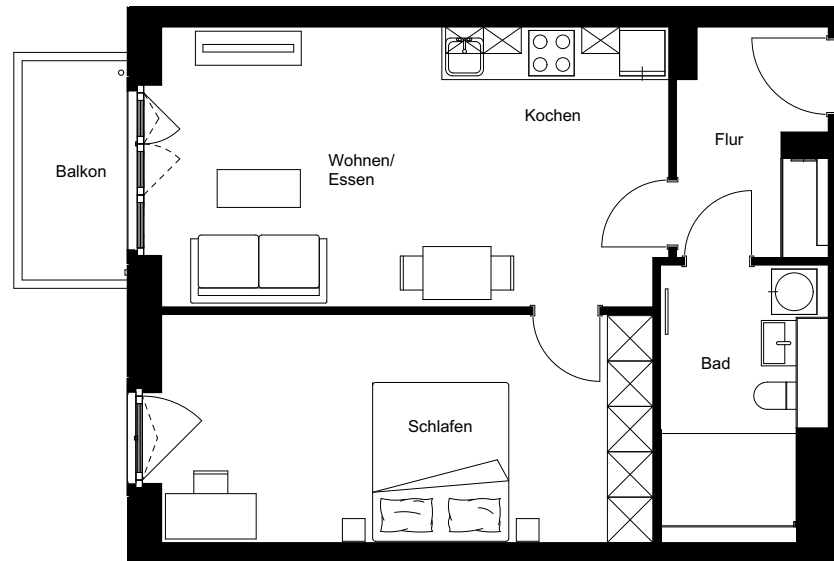

Wohnung:	47
Wohneinheit:	F2-W047
Haus:	F
Straße:	Friedenauer Höhe
Hausnummer:	19
Etage:	2. OG
Zimmer:	2
Wohnfläche:	60,94 m ²
Wohnungstyp:	2C
Barrierefrei:	ja

Dies ist eine unverbindliche Illustration, daher sind Irrtum und Änderungen vorbehalten. Der Grundriss ist nicht maßstabsgerecht. Für zwischenzeitliche Änderungen können wir keine Haftung übernehmen. Die Möblierung ist ein Gestaltungsvorschlag und gehört nicht zum Ausstattungsumfang. Bei der Einbauküche handelt es sich um eine unverbindliche Darstellung. Die Einbauküche kann hiervon in der Realität abweichen.