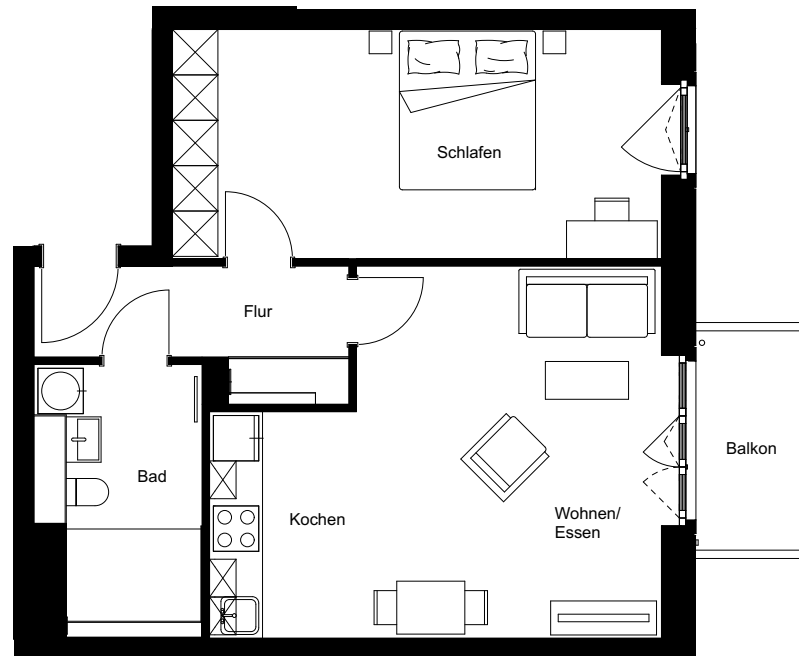

Wohnung:	48
Wohneinheit:	F2-W048
Haus:	F
Straße:	Friedenauer Höhe
Hausnummer:	19
Etage:	2. OG
Zimmer:	2
Wohnfläche:	62,12 m <sup>2</sup>
Wohnungstyp:	2F
Barrierefrei:	ja

Dies ist eine unverbindliche Illustration, daher sind Irrtum und Änderungen vorbehalten. Der Grundriss ist nicht maßstabsgerecht. Für zwischenzeitliche Änderungen können wir keine Haftung übernehmen. Die Möblierung ist ein Gestaltungsvorschlag und gehört nicht zum Ausstattungsumfang. Bei der Einbauküche handelt es sich um eine unverbindliche Darstellung. Die Einbauküche kann hiervon in der Realität abweichen.