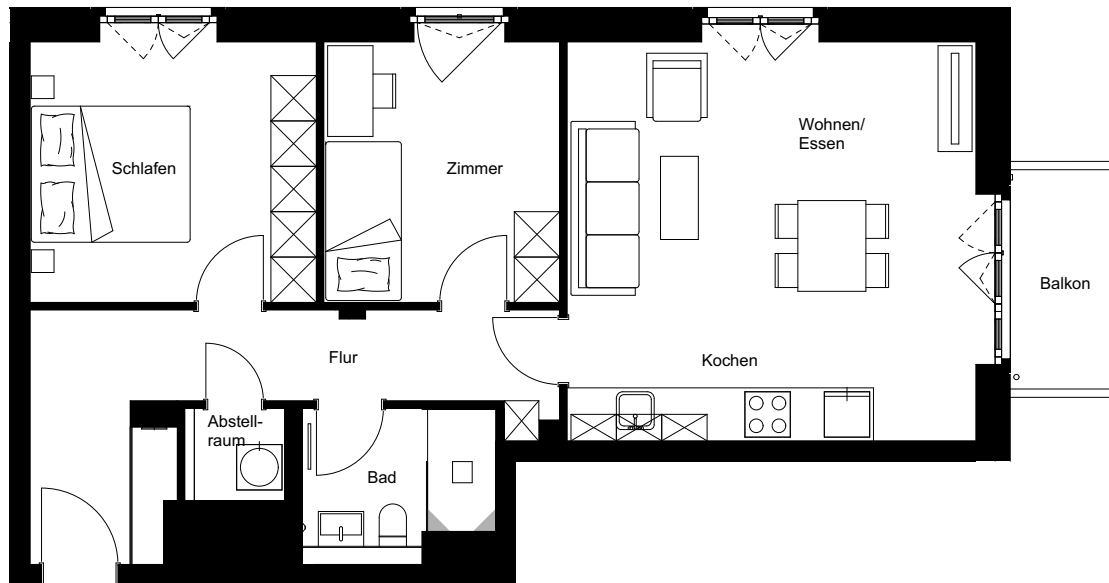

Wohnung:	50
Wohneinheit:	F3-W050
Haus:	F
Straße:	Friedenauer Höhe
Hausnummer:	19
Etage:	3. OG
Zimmer:	3
Wohnfläche:	75,73 m ²
Wohnungstyp:	3F
Barrierefrei:	nein

Dies ist eine unverbindliche Illustration, daher sind Irrtum und Änderungen vorbehalten. Der Grundriss ist nicht maßstabsgerecht. Für zwischenzeitliche Änderungen können wir keine Haftung übernehmen. Die Möblierung ist ein Gestaltungsvorschlag und gehört nicht zum Ausstattungsumfang. Bei der Einbauküche handelt es sich um eine unverbindliche Darstellung. Die Einbauküche kann hiervon in der Realität abweichen.