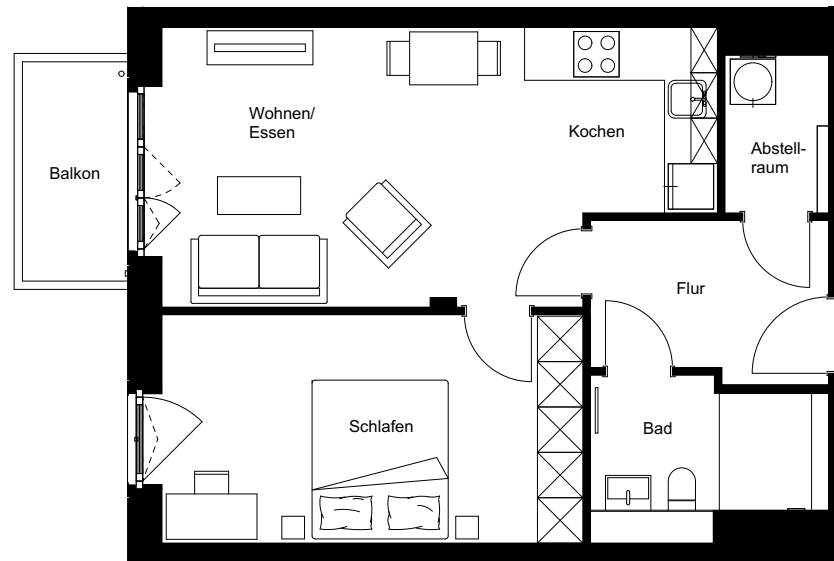

Wohnung:	52
Wohneinheit:	F3-W052
Haus:	F
Straße:	Friedenauer Höhe
Hausnummer:	19
Etage:	3. OG
Zimmer:	2
Wohnfläche:	60,38 m <sup>2</sup>
Wohnungstyp:	2B
Barrierefrei:	ja

Dies ist eine unverbindliche Illustration, daher sind Irrtum und Änderungen vorbehalten. Der Grundriss ist nicht maßstabsgerecht. Für zwischenzeitliche Änderungen können wir keine Haftung übernehmen. Die Möblierung ist ein Gestaltungsvorschlag und gehört nicht zum Ausstattungsumfang. Bei der Einbauküche handelt es sich um eine unverbindliche Darstellung. Die Einbauküche kann hiervon in der Realität abweichen.