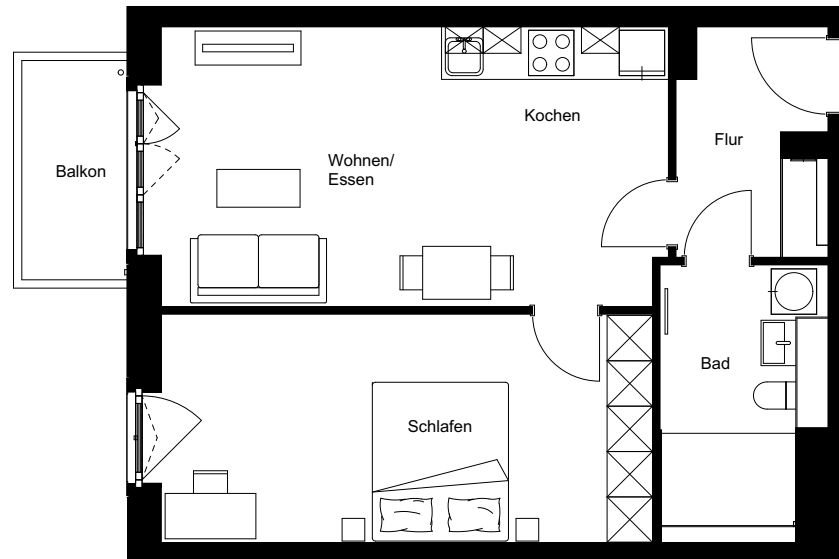

Wohnung:	53
Wohneinheit:	F3-W053
Haus:	F
Straße:	Friedenauer Höhe
Hausnummer:	19
Etage:	3. OG
Zimmer:	2
Wohnfläche:	60,94 m ²
Wohnungstyp:	2C
Barrierefrei:	ja

Dies ist eine unverbindliche Illustration, daher sind Irrtum und Änderungen vorbehalten. Der Grundriss ist nicht maßstabsgerecht. Für zwischenzeitliche Änderungen können wir keine Haftung übernehmen. Die Möblierung ist ein Gestaltungsvorschlag und gehört nicht zum Ausstattungsumfang. Bei der Einbauküche handelt es sich um eine unverbindliche Darstellung. Die Einbauküche kann hiervon in der Realität abweichen.