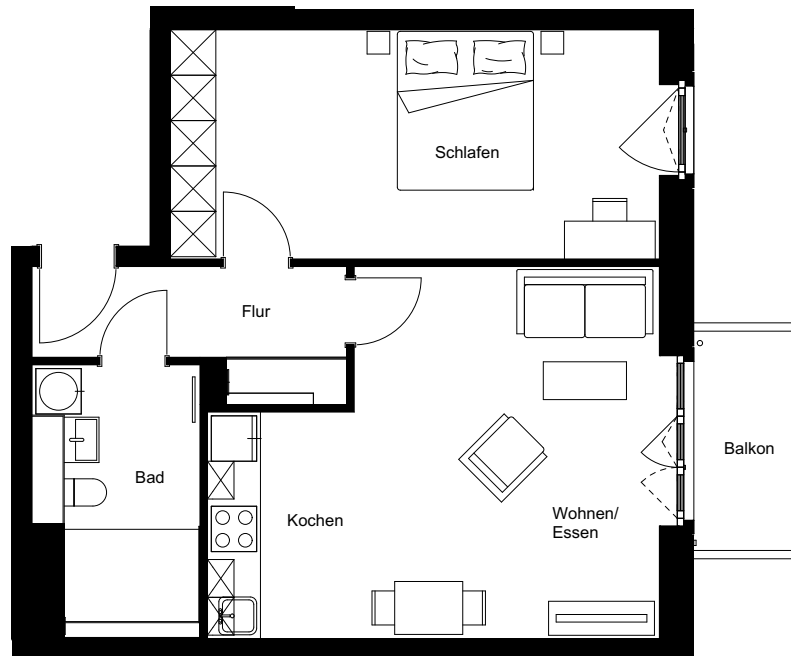

Wohnung:	54
Wohneinheit:	F3-W054
Haus:	F
Straße:	Friedenauer Höhe
Hausnummer:	19
Etage:	3. OG
Zimmer:	2
Wohnfläche:	62,12 m ²
Wohnungstyp:	2F
Barrierefrei:	ja

Friedenauer Höhe

Hauptstraße

Dies ist eine unverbindliche Illustration, daher sind Irrtum und Änderungen vorbehalten. Der Grundriss ist nicht maßstabsgerecht. Für zwischenzeitliche Änderungen können wir keine Haftung übernehmen. Die Möblierung ist ein Gestaltungsvorschlag und gehört nicht zum Ausstattungsumfang. Bei der Einbauküche handelt es sich um eine unverbindliche Darstellung. Die Einbauküche kann hiervon in der Realität abweichen.