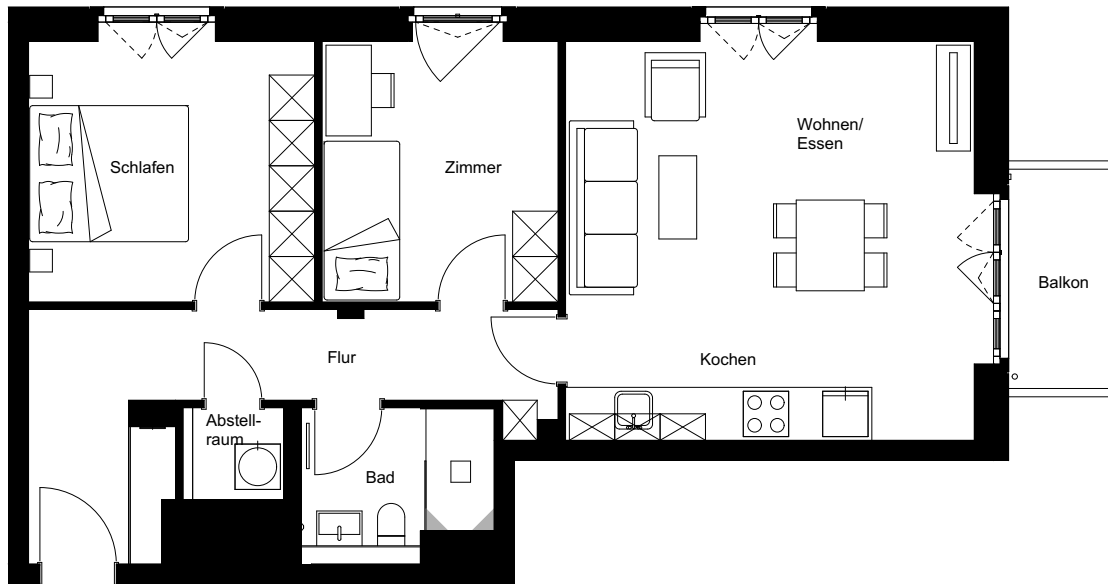

Wohnung:	56
Wohneinheit:	F4-W056
Haus:	F
Straße:	Friedenauer Höhe
Hausnummer:	19
Etage:	4. OG
Zimmer:	3
Wohnfläche:	75,73 m ²
Wohnungstyp:	3F
Barrierefrei:	nein

Dies ist eine unverbindliche Illustration, daher sind Irrtum und Änderungen vorbehalten. Der Grundriss ist nicht maßstabsgerecht. Für zwischenzeitliche Änderungen können wir keine Haftung übernehmen. Die Möblierung ist ein Gestaltungsvorschlag und gehört nicht zum Ausstattungsumfang. Bei der Einbauküche handelt es sich um eine unverbindliche Darstellung. Die Einbauküche kann hiervon in der Realität abweichen.