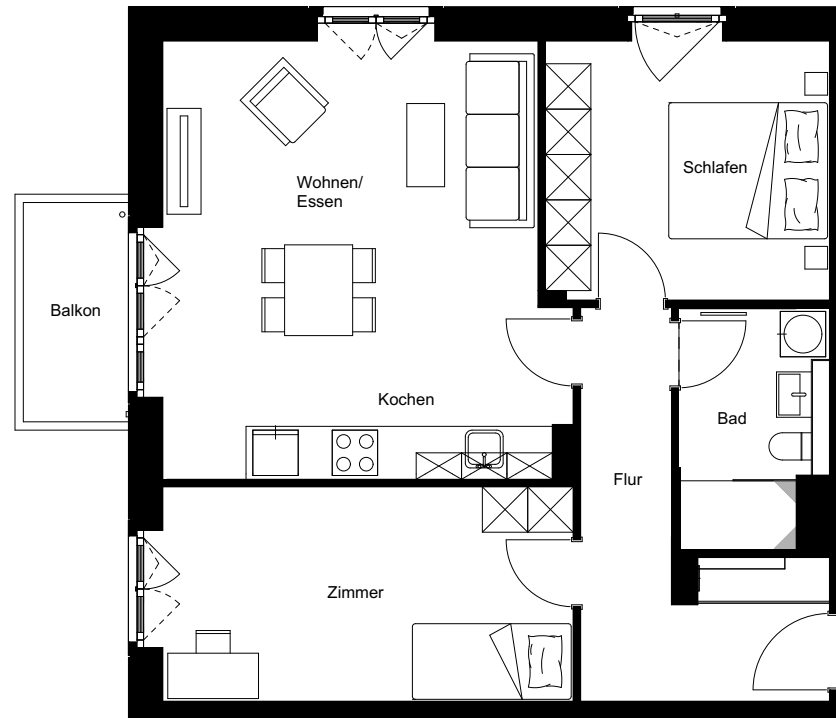

Wohnung:	57
Wohneinheit:	F4-W057
Haus:	F
Straße:	Friedenauer Höhe
Hausnummer:	19
Etage:	4. OG
Zimmer:	3
Wohnfläche:	78,38 m <sup>2</sup>
Wohnungstyp:	3N
Barrierefrei:	nein

Dies ist eine unverbindliche Illustration, daher sind Irrtum und Änderungen vorbehalten. Der Grundriss ist nicht maßstabsgerecht. Für zwischenzeitliche Änderungen können wir keine Haftung übernehmen. Die Möblierung ist ein Gestaltungsvorschlag und gehört nicht zum Ausstattungsumfang. Bei der Einbauküche handelt es sich um eine unverbindliche Darstellung. Die Einbauküche kann hiervon in der Realität abweichen.