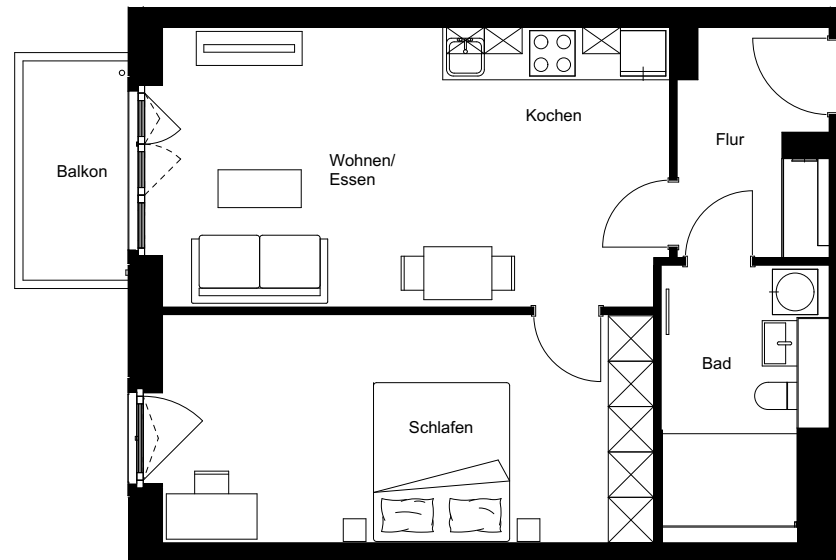

Wohnung:	59
Wohneinheit:	F4-W059
Haus:	F
Straße:	Friedenauer Höhe
Hausnummer:	19
Etage:	4. OG
Zimmer:	2
Wohnfläche:	60,96 m ²
Wohnungstyp:	2C
Barrierefrei:	ja

Dies ist eine unverbindliche Illustration, daher sind Irrtum und Änderungen vorbehalten. Der Grundriss ist nicht maßstabsgerecht. Für zwischenzeitliche Änderungen können wir keine Haftung übernehmen. Die Möblierung ist ein Gestaltungsvorschlag und gehört nicht zum Ausstattungsumfang. Bei der Einbauküche handelt es sich um eine unverbindliche Darstellung. Die Einbauküche kann hiervon in der Realität abweichen.