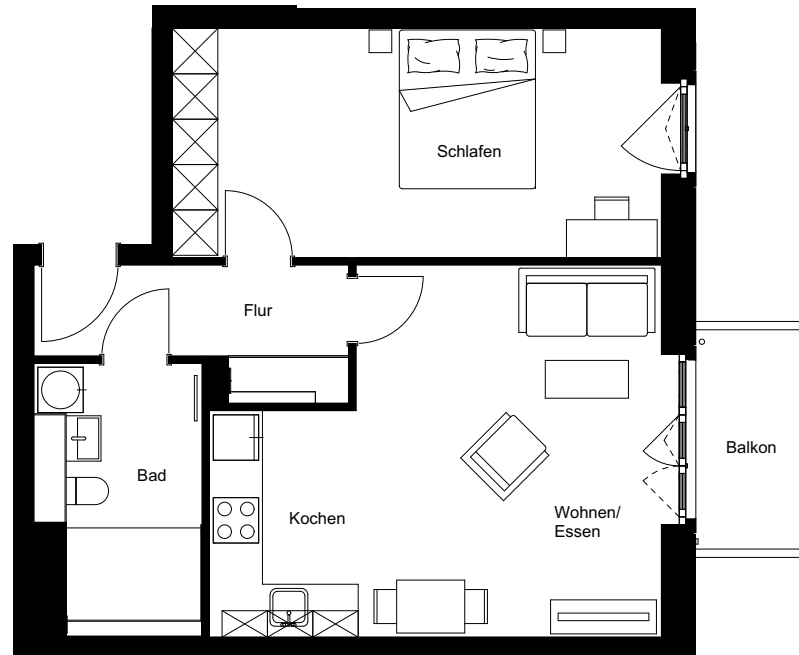

Wohnung:	60
Wohneinheit:	F4-W060
Haus:	F
Straße:	Friedenauer Höhe
Hausnummer:	19
Etage:	4. OG
Zimmer:	2
Wohnfläche:	62,15 m <sup>2</sup>
Wohnungstyp:	2F
Barrierefrei:	ja

Dies ist eine unverbindliche Illustration, daher sind Irrtum und Änderungen vorbehalten. Der Grundriss ist nicht maßstabsgerecht. Für zwischenzeitliche Änderungen können wir keine Haftung übernehmen. Die Möblierung ist ein Gestaltungsvorschlag und gehört nicht zum Ausstattungsumfang. Bei der Einbauküche handelt es sich um eine unverbindliche Darstellung. Die Einbauküche kann hiervon in der Realität abweichen.