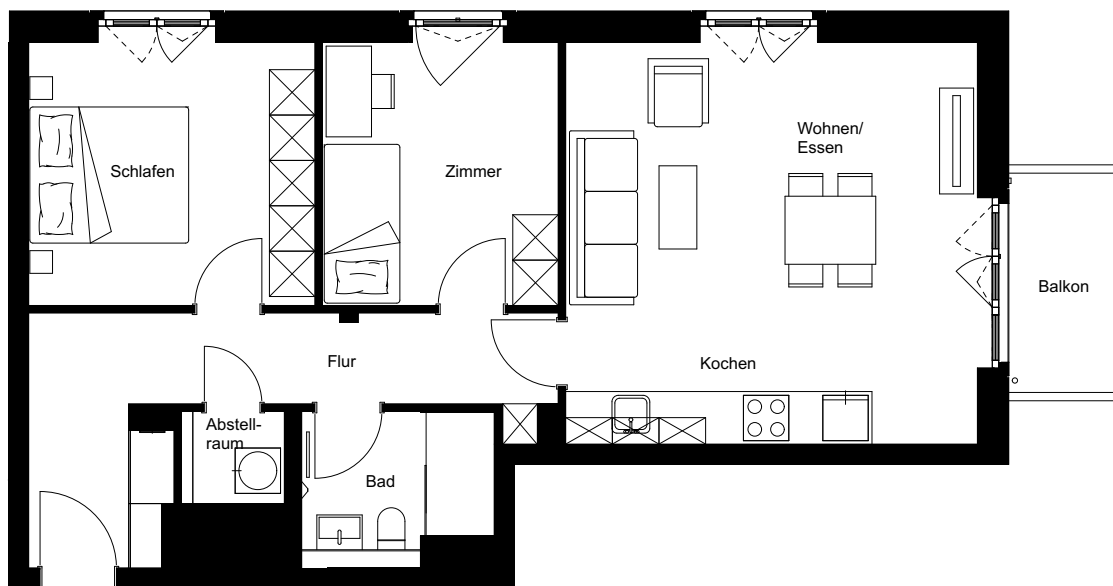

Wohnung:	62
Wohneinheit:	F5-W062
Haus:	F
Straße:	Friedenauer Höhe
Hausnummer:	19
Etage:	5. OG
Zimmer:	3
Wohnfläche:	75,76 m <sup>2</sup>
Wohnungstyp:	3F
Barrierefrei:	nein

Dies ist eine unverbindliche Illustration, daher sind Irrtum und Änderungen vorbehalten. Der Grundriss ist nicht maßstabsgerecht. Für zwischenzeitliche Änderungen können wir keine Haftung übernehmen. Die Möblierung ist ein Gestaltungsvorschlag und gehört nicht zum Ausstattungsumfang. Bei der Einbauküche handelt es sich um eine unverbindliche Darstellung. Die Einbauküche kann hiervon in der Realität abweichen.