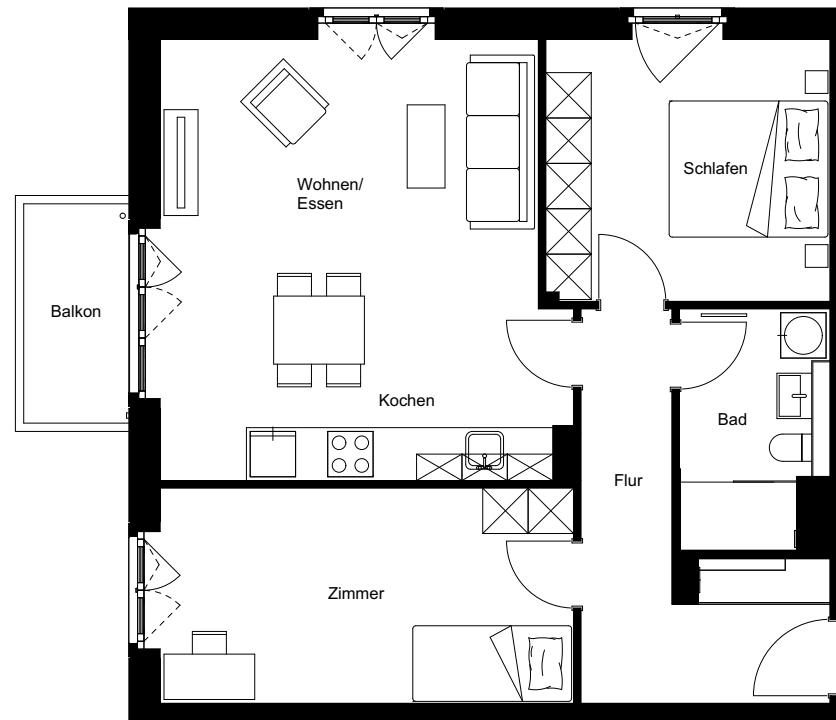

Wohnung:	63
Wohneinheit:	F5-W063
Haus:	F
Straße:	Friedenauer Höhe
Hausnummer:	19
Etage:	5. OG
Zimmer:	3
Wohnfläche:	78,38 m <sup>2</sup>
Wohnungstyp:	3N
Barrierefrei:	nein

Dies ist eine unverbindliche Illustration, daher sind Irrtum und Änderungen vorbehalten. Der Grundriss ist nicht maßstabsgerecht. Für zwischenzeitliche Änderungen können wir keine Haftung übernehmen. Die Möblierung ist ein Gestaltungsvorschlag und gehört nicht zum Ausstattungsumfang. Bei der Einbauküche handelt es sich um eine unverbindliche Darstellung. Die Einbauküche kann hiervon in der Realität abweichen.