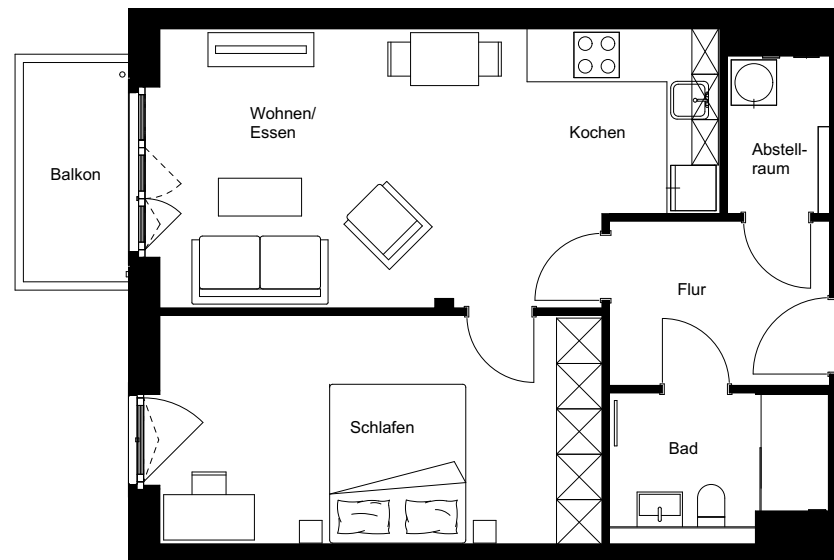

Wohnung:	64
Wohneinheit:	F5-W064
Haus:	F
Straße:	Friedenauer Höhe
Hausnummer:	19
Etage:	5. OG
Zimmer:	2
Wohnfläche:	60,68 m ²
Wohnungstyp:	2B
Barrierefrei:	nein

Dies ist eine unverbindliche Illustration, daher sind Irrtum und Änderungen vorbehalten. Der Grundriss ist nicht maßstabsgerecht. Für zwischenzeitliche Änderungen können wir keine Haftung übernehmen. Die Möblierung ist ein Gestaltungsvorschlag und gehört nicht zum Ausstattungsumfang. Bei der Einbauküche handelt es sich um eine unverbindliche Darstellung. Die Einbauküche kann hiervon in der Realität abweichen.