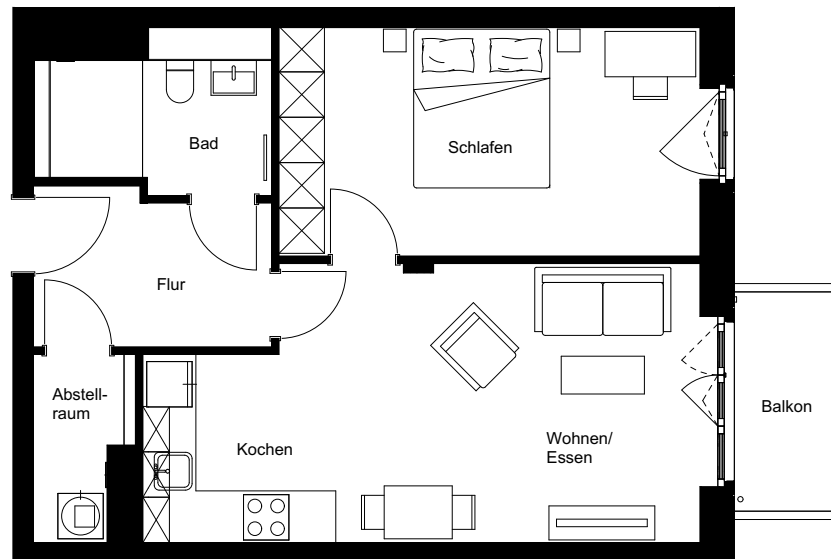

Wohnung:	69
Wohneinheit:	G0-W069
Haus:	G
Straße:	Friedenauer Höhe
Hausnummer:	17A
Etage:	EG
Zimmer:	2
Wohnfläche:	60,25 m ²
Wohnungstyp:	2B
Barrierefrei:	ja

Friedenauer Höhe

Hauptstraße

Dies ist eine unverbindliche Illustration, daher sind Irrtum und Änderungen vorbehalten. Der Grundriss ist nicht maßstabsgerecht. Für zwischenzeitliche Änderungen können wir keine Haftung übernehmen. Die Möblierung ist ein Gestaltungsvorschlag und gehört nicht zum Ausstattungsumfang. Bei der Einbauküche handelt es sich um eine unverbindliche Darstellung. Die Einbauküche kann hiervon in der Realität abweichen.