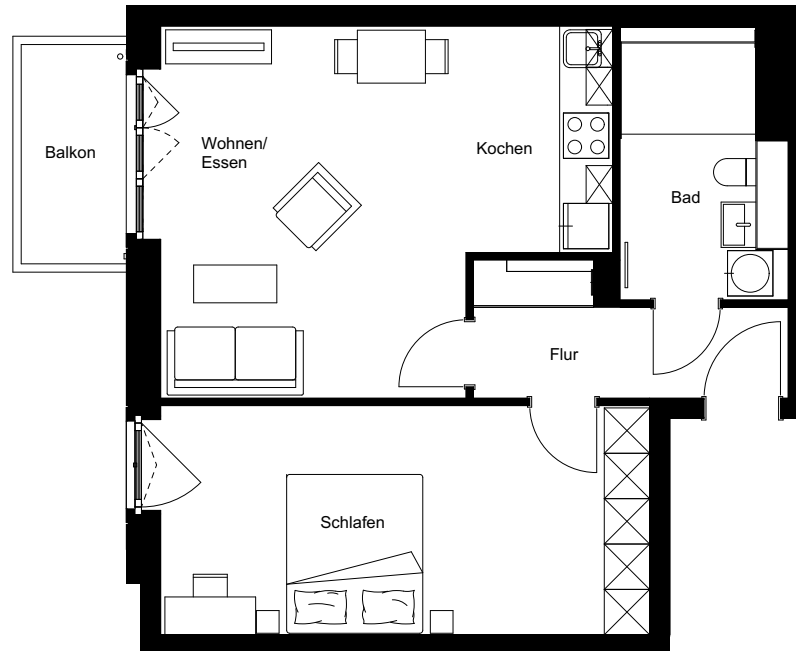

Wohnung:	73
Wohneinheit:	G1-W073
Haus:	G
Straße:	Friedenauer Höhe
Hausnummer:	17A
Etage:	1. OG
Zimmer:	2
Wohnfläche:	61,93 m ²
Wohnungstyp:	2E
Barrierefrei:	ja

Friedenauer Höhe

Hauptstraße

Dies ist eine unverbindliche Illustration, daher sind Irrtum und Änderungen vorbehalten. Der Grundriss ist nicht maßstabsgerecht. Für zwischenzeitliche Änderungen können wir keine Haftung übernehmen. Die Möblierung ist ein Gestaltungsvorschlag und gehört nicht zum Ausstattungsumfang. Bei der Einbauküche handelt es sich um eine unverbindliche Darstellung. Die Einbauküche kann hiervon in der Realität abweichen.