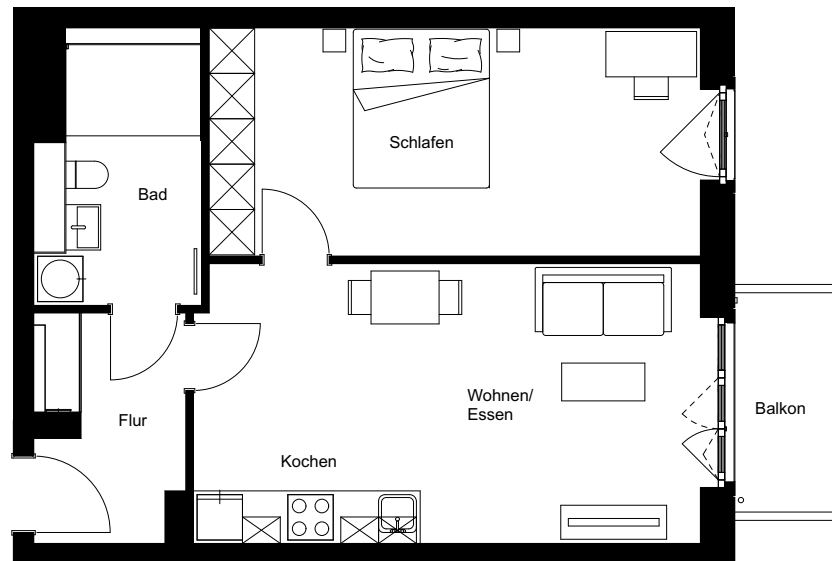

Wohnung:	74
Wohneinheit:	G1-W074
Haus:	G
Straße:	Friedenauer Höhe
Hausnummer:	17A
Etage:	1. OG
Zimmer:	2
Wohnfläche:	60,86 m ²
Wohnungstyp:	2C
Barrierefrei:	ja

Friedenauer Höhe

Hauptstraße

Dies ist eine unverbindliche Illustration, daher sind Irrtum und Änderungen vorbehalten. Der Grundriss ist nicht maßstabsgerecht. Für zwischenzeitliche Änderungen können wir keine Haftung übernehmen. Die Möblierung ist ein Gestaltungsvorschlag und gehört nicht zum Ausstattungsumfang. Bei der Einbauküche handelt es sich um eine unverbindliche Darstellung. Die Einbauküche kann hiervon in der Realität abweichen.